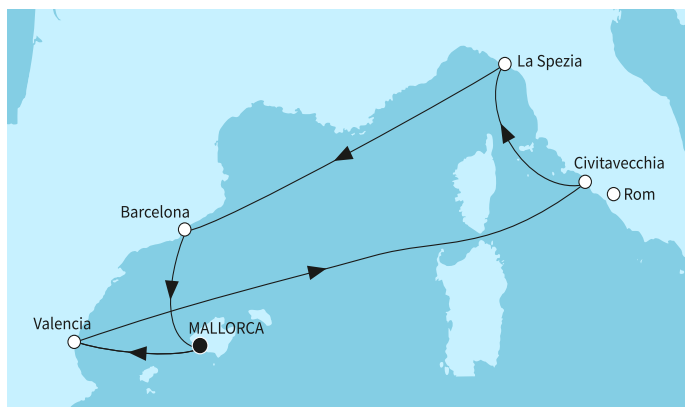

КРУИЗНА КОМПАНИЯ: TUI CRUISES
КОРАБ: MEIN SCHIFF 4 ⚓⚓⚓⚓

Картата е само за обща ориентация. Координатите са приблизителни и не целят да покажат точната локация на кораба.

Легенда: "А" - начална точка; "В" - крайна точка; "О" - начална и крайна точка

Маршрут

	ДЕН	ТОЧКА	ДЪРЖАВА	ПРИСТИГАНЕ	ТРЪГВАНЕ
	1	Палма де Майорка ▼	Испания	-	22:00
	2	Валенсия ▼	Испания	08:00	18:00
	3	В открито море ▼		-	-
	4	Рим (порт Чивитавекия) ▼	Италия	07:00	19:30
	5	Ла Специя ▼	Италия	07:30	18:00
	6	В открито море ▼		-	-
	7	Барселона ▼	Испания	08:00	18:00
	8	Палма де Майорка ▼	Испания	04:00	-