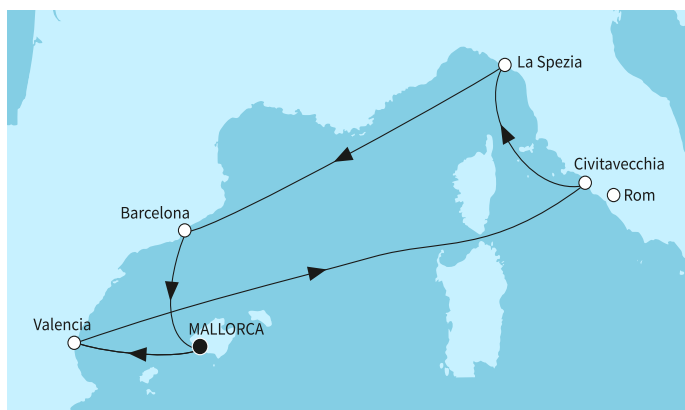

КРУИЗНА КОМПАНИЯ: TUI CRUISES
КОРАБ: MEIN SCHIFF 4 ⚓⚓⚓⚓

Картата е само за обща ориентация. Координатите са приблизителни и не целят да покажат точната локация на кораба.

Легенда: "А" - начална точка; "В" - крайна точка; "О" - начална и крайна точка

Маршрут

	ДЕН	ТОЧКА	ДЪРЖАВА	ПРИСТИГАНЕ	ТРЪГВАНЕ
	1	Палма де Майорка ▼	Испания	-	22:00
	2	Валенсия ▼	Испания	08:00	18:00
	3	В открито море ▼		-	-
	4	Рим (порт Чивитавекия) ▼	Италия	07:00	19:30
	5	Ла Специя ▼	Италия	07:30	18:00
	6	В открито море ▼		-	-
	7	Барселона ▼	Испания	08:00	18:00
	8	Палма де Майорка ▼	Испания	04:00	-