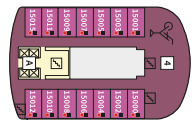

Палуба 16 Möwe