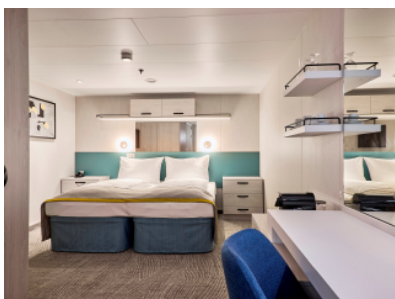

Снимката е илюстративна и не гарантира изгледа, обзавеждането и разположението на резервираната от вас каюта.

ВЪТРЕШНА КАЮТА - INCO

Площ на каютата: 17 m²

Оборудване: Bademantel, Espresso-Maschine, Slipper, Klimaanlage, TV, Safe, Telefon, Haartrockner, Bad mit Dusche/WC, barrierefreie Kabinen auf Anfrage