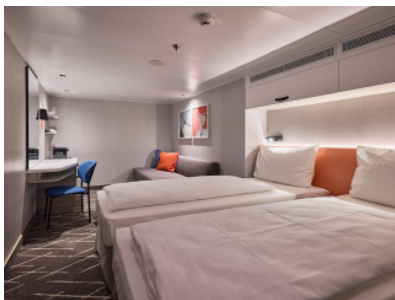

ВЪТРЕШНА КАЮТА - INUS

Площ на каютата: 14-17 m²

Оборудване: Bademantel, Espresso-Maschine, Slipper, Klimaanlage, TV, Safe, Telefon, Haartrockner, Bad mit Dusche/WC, barrierefreie Kabinen auf Anfrage

Снимката е илюстративна и не гарантира изгледа, обзавеждането и разположението на резервираната от вас каюта.