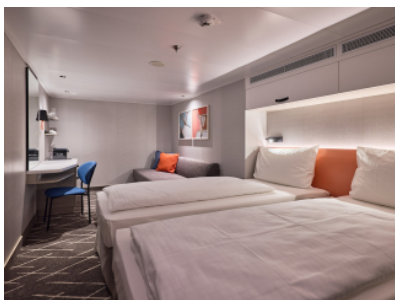

Каюти

Снимката е илюстративна и не гарантира изгледа, обзавеждането и разположението на резервираната от вас каюта.

ВЪТРЕШНА КАЮТА - INAO

Площ на каютата: 14-17 m²

Оборудване: Bademantel, Espresso-Maschine, Slipper, Klimaanlage, TV, Safe, Telefon, Haartrockner, Bad mit Dusche/WC, barrierefreie Kabinen auf Anfrage

Снимката е илюстративна и не гарантира изгледа, обзавеждането и разположението на резервираната от вас каюта.

ВЪТРЕШНА КАЮТА - IKAO

Площ на каютата: 14-17 m²

Оборудване: Bademantel, Espresso-Maschine, Slipper, Klimaanlage, TV, Safe, Telefon, Haartrockner, Bad mit Dusche/WC, barrierefreie Kabinen auf Anfrage