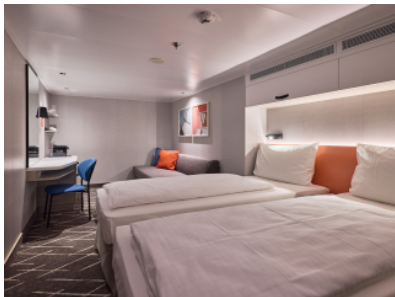

Каюти

Снимката е илюстративна и не гарантира изгледа, обзавеждането и разположението на резервираната от вас каюта.

ВЪТРЕШНА КАЮТА - INAO

Площ на каютата: 14-17 m²

Оборудване: Bademantel, Espresso-Maschine, Slipper, Klimaanlage, TV, Safe, Telefon, Haartrockner, Bad mit Dusche/WC, barrierefreie Kabinen auf Anfrage

Снимката е илюстративна и не гарантира изгледа, обзавеждането и разположението на резервираната от вас каюта.

ВЪТРЕШНА КАЮТА - IKAO

Площ на каютата: 14-17 m²

Оборудване: Bademantel, Espresso-Maschine, Slipper, Klimaanlage, TV, Safe, Telefon, Haartrockner, Bad mit Dusche/WC, barrierefreie Kabinen auf Anfrage

ВЪТРЕШНА КАЮТА - INCO

Площ на каютата: 14-17 m²

Оборудване: Bademantel, Espresso-Maschine, Slipper, Klimaanlage, TV, Safe, Telefon, Haartrockner, Bad mit Dusche/WC, barrierefreie Kabinen auf Anfrage

Снимката е илюстративна и не гарантира изгледа, обзавеждането и разположението на резервираната от вас каюта.

ВЪТРЕШНА КАЮТА - INUS

Площ на каютата: 14-17 m²

Оборудване: Bademantel, Espresso-Maschine, Slipper, Klimaanlage, TV, Safe, Telefon, Haartrockner, Bad mit Dusche/WC, barrierefreie Kabinen auf Anfrage

Снимката е илюстративна и не гарантира изгледа, обзавеждането и разположението на резервираната от вас каюта.