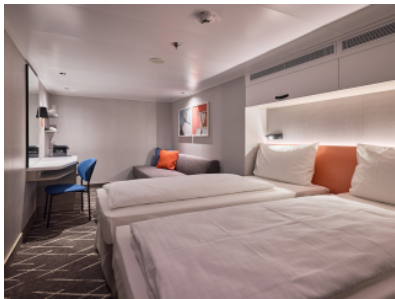

Каюти

Снимката е илюстративна и не гарантира изгледа, обзавеждането и разположението на резервираната от вас каюта.

ВЪТРЕШНА КАЮТА - INAO

Площ на каютата: 14-17 m²

Оборудване: Bademantel, Espresso-Maschine, Slipper, Klimaanlage, TV, Safe, Telefon, Haartrockner, Bad mit Dusche/WC, barrierefreie Kabinen auf Anfrage

Снимката е илюстративна и не гарантира изгледа, обзавеждането и разположението на резервираната от вас каюта.

ВЪТРЕШНА КАЮТА - IKAO

Площ на каютата: 14-17 m²

Оборудване: Bademantel, Espresso-Maschine, Slipper, Klimaanlage, TV, Safe, Telefon, Haartrockner, Bad mit Dusche/WC, barrierefreie Kabinen auf Anfrage

ВЪТРЕШНА КАЮТА - INCO

Площ на каютата: 14-17 m²

Оборудване: Bademantel, Espresso-Maschine, Slipper, Klimaanlage, TV, Safe, Telefon, Haartrockner, Bad mit Dusche/WC, barrierefreie Kabinen auf Anfrage

Снимката е илюстративна и не гарантира изгледа, обзавеждането и разположението на резервираната от вас каюта.

ВЪТРЕШНА КАЮТА - INUS

Площ на каютата: 14-17 m²

Оборудване: Bademantel, Espresso-Maschine, Slipper, Klimaanlage, TV, Safe, Telefon, Haartrockner, Bad mit Dusche/WC, barrierefreie Kabinen auf Anfrage

Снимката е илюстративна и не гарантира изгледа, обзавеждането и разположението на резервираната от вас каюта.