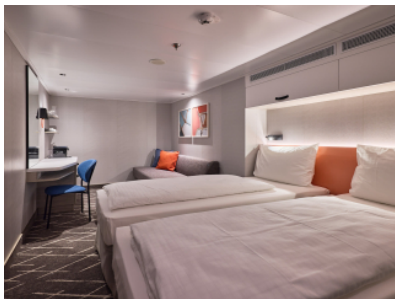

Каюти

Снимката е илюстративна и не гарантира изгледа, обзавеждането и разположението на резервираната от вас каюта.

ВЪТРЕШНА КАЮТА - INAO

Площ на каютата: 14-17 m²

Оборудване: Bademantel, Espresso-Maschine, Slipper, Klimaanlage, TV, Safe, Telefon, Haartrockner, Bad mit Dusche/WC, barrierefreie Kabinen auf Anfrage

Снимката е илюстративна и не гарантира изгледа, обзавеждането и разположението на резервираната от вас каюта.

ВЪТРЕШНА КАЮТА - IKAO

Площ на каютата: 14-17 m²

Оборудване: Bademantel, Espresso-Maschine, Slipper, Klimaanlage, TV, Safe, Telefon, Haartrockner, Bad mit Dusche/WC, barrierefreie Kabinen auf Anfrage

ВЪТРЕШНА КАЮТА - INCO

Площ на каютата: 14-17 m²

Оборудване: Bademantel, Espresso-Maschine, Slipper, Klimaanlage, TV, Safe, Telefon, Haartrockner, Bad mit Dusche/WC, barrierefreie Kabinen auf Anfrage

Снимката е илюстративна и не гарантира изгледа, обзавеждането и разположението на резервираната от вас каюта.

ВЪТРЕШНА КАЮТА - INUS

Площ на каютата: 14-17 m²

Оборудване: Bademantel, Espresso-Maschine, Slipper, Klimaanlage, TV, Safe, Telefon, Haartrockner, Bad mit Dusche/WC, barrierefreie Kabinen auf Anfrage

Снимката е илюстративна и не гарантира изгледа, обзавеждането и разположението на резервираната от вас каюта.