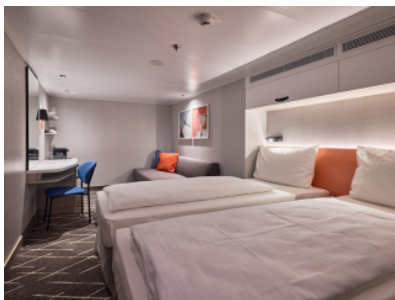

Каюти

Снимката е илюстративна и не гарантира изгледа, обзавеждането и разположението на резервираната от вас каюта.

ВЪТРЕШНА КАЮТА - INAO

Площ на каютата: 14-17 m²

Оборудване: Bademantel, Espresso-Maschine, Slipper, Klimaanlage, TV, Safe, Telefon, Haartrockner, Bad mit Dusche/WC, barrierefreie Kabinen auf Anfrage