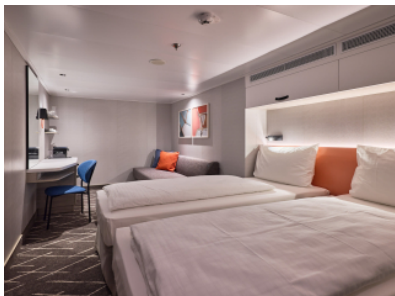

Снимката е илюстративна и не гарантира изгледа, обзавеждането и разположението на резервираната от вас каюта.

ВЪТРЕШНА КАЮТА - IKBO

Площ на каютата: 14-17 m²

Оборудване: Bademantel, Espresso-Maschine, Slipper, Klimaanlage, TV, Safe, Telefon, Haartrockner, Bad mit Dusche/WC, barrierefreie Kabinen auf Anfrage