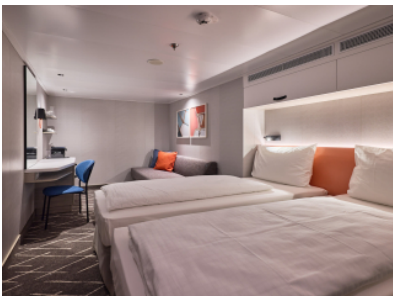

Снимката е илюстративна и не гарантира изгледа, обзавеждането и разположението на резервираната от вас каюта.

ВЪТРЕШНА КАЮТА - IKBO

Площ на каютата: 14-17 m²

Оборудване: Bademantel, Espresso-Maschine, Slipper, Klimaanlage, TV, Safe, Telefon, Haartrockner, Bad mit Dusche/WC, barrierefreie Kabinen auf Anfrage