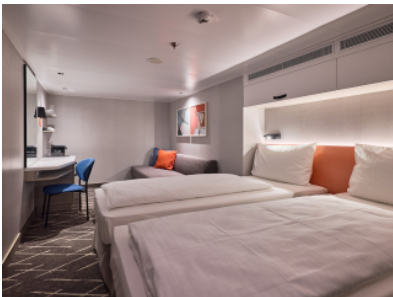

Каюти

Снимката е илюстративна и не гарантира изгледа, обзавеждането и разположението на резервираната от вас каюта.

ВЪТРЕШНА КАЮТА - INAO

Площ на каютата: 14-17 m²

Оборудване: Bademantel, Espresso-Maschine, Slipper, Klimaanlage, TV, Safe, Telefon, Haartrockner, Bad mit Dusche/WC, barrierefreie Kabinen auf Anfrage

Снимката е илюстративна и не гарантира изгледа, обзавеждането и разположението на резервираната от вас каюта.

ВЪТРЕШНА КАЮТА - IKAO

Площ на каютата: 14-17 m²

Оборудване: Bademantel, Espresso-Maschine, Slipper, Klimaanlage, TV, Safe, Telefon, Haartrockner, Bad mit Dusche/WC, barrierefreie Kabinen auf Anfrage

ВЪТРЕШНА КАЮТА - INCO

Площ на каютата: 14-17 m²

Оборудване: Bademantel, Espresso-Maschine, Slipper, Klimaanlage, TV, Safe, Telefon, Haartrockner, Bad mit Dusche/WC, barrierefreie Kabinen auf Anfrage

Снимката е илюстративна и не гарантира изгледа, обзавеждането и разположението на резервираната от вас каюта.

ВЪТРЕШНА КАЮТА - INUS

Площ на каютата: 14-17 m²

Оборудване: Bademantel, Espresso-Maschine, Slipper, Klimaanlage, TV, Safe, Telefon, Haartrockner, Bad mit Dusche/WC, barrierefreie Kabinen auf Anfrage

Снимката е илюстративна и не гарантира изгледа, обзавеждането и разположението на резервираната от вас каюта.