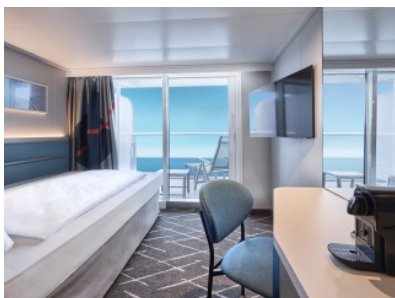

ЕДИНИЧНА КАЮТА С БАЛКОН - EKBO

Площ на каютата: 11 m² + Балкон: 5 m²

Оборудване: Bademantel, Espresso-Maschine, Slipper, Klimaanlage, TV, Safe, Telefon, Haartrockner, Bad mit Dusche/WC, Einzelbett 120x200 cm, Balkon mit Tisch, 1 Stuhl und Fußbank, Kabine mit Nichtraucher Balkon

Снимката е илюстративна и не гарантира изгледа, обзавеждането и разположението на резервираната от вас каюта.