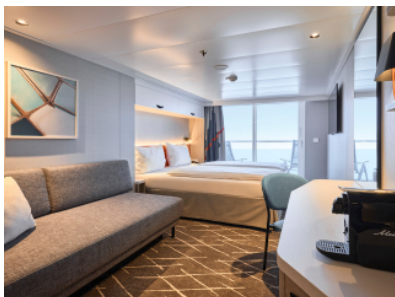

КАЮТА С БАЛКОН - ВКСО

Площ на каютата: 17 m² + Балкон: 5-7 m²

Оборудване: Bademantel, Espresso-Maschine, Slipper, Klimaanlage, TV, Safe, Telefon, Haartrockner, Bad mit Dusche/WC, barrierefreie Kabinen auf Anfrage, Teilweise mit Nichtraucher Balkon, Balkon mit Tisch, 2 Stühlen und Fußbank

Снимката е илюстративна и не гарантира изгледа, обзавеждането и разположението на резервираната от вас каюта.