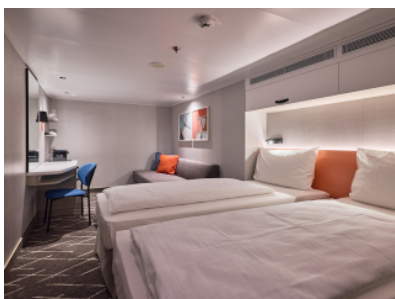

Снимката е илюстративна и не гарантира изгледа, обзавеждането и разположението на резервираната от вас каюта.

ВЪТРЕШНА КАЮТА - IKBO

Площ на каютата: 14-17 m²

Оборудване: Bademantel, Espresso-Maschine, Slipper, Klimaanlage, TV, Safe, Telefon, Haartrockner, Bad mit Dusche/WC, barrierefreie Kabinen auf Anfrage