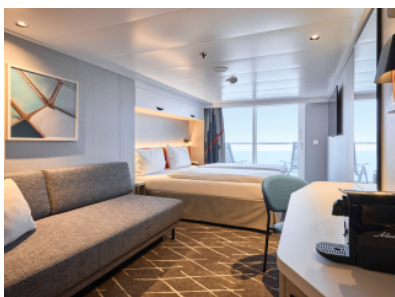

КАЮТА С БАЛКОН - ВКВО

Площ на каютата: 17 m² + Балкон: 5-7 m²

Оборудване: Bademantel, Espresso-Maschine, Slipper, Klimaanlage, TV, Safe, Telefon, Haartrockner, Bad mit Dusche/WC, barrierefreie Kabinen auf Anfrage, Teilweise mit Nichtraucher Balkon, Balkon mit Tisch, 2 Stühlen und Fußbank

Снимката е илюстративна и не гарантира изгледа, обзавеждането и разположението на резервираната от вас каюта.