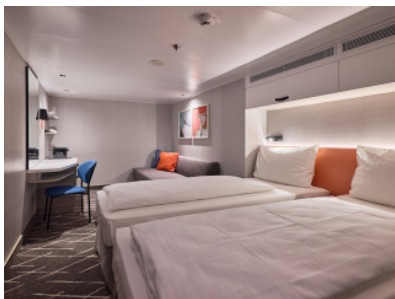

Каюти

Снимката е илюстративна и не гарантира изгледа, обзавеждането и разположението на резервираната от вас каюта.

ВЪТРЕШНА КАЮТА - INAO

Площ на каютата: 14-17 m²

Оборудване: Bademantel, Espresso-Maschine, Slipper, Klimaanlage, TV, Safe, Telefon, Haartrockner, Bad mit Dusche/WC, barrierefreie Kabinen auf Anfrage

Снимката е илюстративна и не гарантира изгледа, обзавеждането и разположението на резервираната от вас каюта.

ВЪТРЕШНА КАЮТА - IKAO

Площ на каютата: 14-17 m²

Оборудване: Bademantel, Espresso-Maschine, Slipper, Klimaanlage, TV, Safe, Telefon, Haartrockner, Bad mit Dusche/WC, barrierefreie Kabinen auf Anfrage

ВЪТРЕШНА КАЮТА - INCO

Площ на каютата: 14-17 m²

Оборудване: Bademantel, Espresso-Maschine, Slipper, Klimaanlage, TV, Safe, Telefon, Haartrockner, Bad mit Dusche/WC, barrierefreie Kabinen auf Anfrage

Снимката е илюстративна и не гарантира изгледа, обзавеждането и разположението на резервираната от вас каюта.

ВЪТРЕШНА КАЮТА - INUS

Площ на каютата: 14-17 m²

Оборудване: Bademantel, Espresso-Maschine, Slipper, Klimaanlage, TV, Safe, Telefon, Haartrockner, Bad mit Dusche/WC, barrierefreie Kabinen auf Anfrage

Снимката е илюстративна и не гарантира изгледа, обзавеждането и разположението на резервираната от вас каюта.