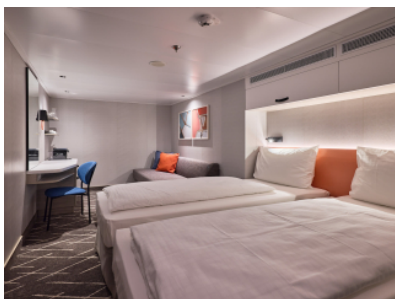

Каюти

Снимката е илюстративна и не гарантира изгледа, обзавеждането и разположението на резервираната от вас каюта.

ВЪТРЕШНА КАЮТА - INAO

Площ на каютата: 14-17 m²

Оборудване: Bademantel, Espresso-Maschine, Slipper, Klimaanlage, TV, Safe, Telefon, Haartrockner, Bad mit Dusche/WC, barrierefreie Kabinen auf Anfrage

Снимката е илюстративна и не гарантира изгледа, обзавеждането и разположението на резервираната от вас каюта.

ВЪТРЕШНА КАЮТА - IKAO

Площ на каютата: 14-17 m²

Оборудване: Bademantel, Espresso-Maschine, Slipper, Klimaanlage, TV, Safe, Telefon, Haartrockner, Bad mit Dusche/WC, barrierefreie Kabinen auf Anfrage

ВЪТРЕШНА КАЮТА - INCO

Площ на каютата: 14-17 m²

Оборудване: Bademantel, Espresso-Maschine, Slipper, Klimaanlage, TV, Safe, Telefon, Haartrockner, Bad mit Dusche/WC, barrierefreie Kabinen auf Anfrage

Снимката е илюстративна и не гарантира изгледа, обзавеждането и разположението на резервираната от вас каюта.

ВЪТРЕШНА КАЮТА - INUS

Площ на каютата: 14-17 m²

Оборудване: Bademantel, Espresso-Maschine, Slipper, Klimaanlage, TV, Safe, Telefon, Haartrockner, Bad mit Dusche/WC, barrierefreie Kabinen auf Anfrage

Снимката е илюстративна и не гарантира изгледа, обзавеждането и разположението на резервираната от вас каюта.