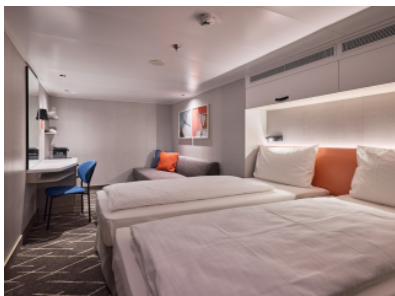

Каюти

Снимката е илюстративна и не гарантира изгледа, обзавеждането и разположението на резервираната от вас каюта.

ВЪТРЕШНА КАЮТА - INAO

Площ на каютата: 14-17 m²

Оборудване: Bademantel, Espresso-Maschine, Slipper, Klimaanlage, TV, Safe, Telefon, Haartrockner, Bad mit Dusche/WC, barrierefreie Kabinen auf Anfrage

Снимката е илюстративна и не гарантира изгледа, обзавеждането и разположението на резервираната от вас каюта.

ВЪТРЕШНА КАЮТА - IKAO

Площ на каютата: 14-17 m²

Оборудване: Bademantel, Espresso-Maschine, Slipper, Klimaanlage, TV, Safe, Telefon, Haartrockner, Bad mit Dusche/WC, barrierefreie Kabinen auf Anfrage

ВЪТРЕШНА КАЮТА - INCO

Площ на каютата: 14-17 m²

Оборудване: Bademantel, Espresso-Maschine, Slipper, Klimaanlage, TV, Safe, Telefon, Haartrockner, Bad mit Dusche/WC, barrierefreie Kabinen auf Anfrage

Снимката е илюстративна и не гарантира изгледа, обзавеждането и разположението на резервираната от вас каюта.

ВЪТРЕШНА КАЮТА - INUS

Площ на каютата: 14-17 m²

Оборудване: Bademantel, Espresso-Maschine, Slipper, Klimaanlage, TV, Safe, Telefon, Haartrockner, Bad mit Dusche/WC, barrierefreie Kabinen auf Anfrage

Снимката е илюстративна и не гарантира изгледа, обзавеждането и разположението на резервираната от вас каюта.