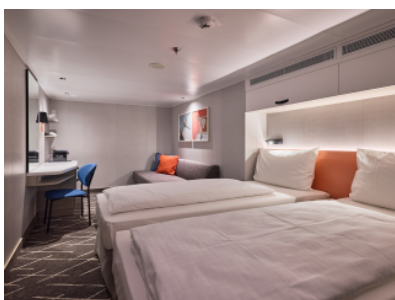

Каюти

Снимката е илюстративна и не гарантира изгледа, обзавеждането и разположението на резервираната от вас каюта.

ВЪТРЕШНА КАЮТА - INAO

Площ на каютата: 14-17 m²

Оборудване: Bademantel, Espresso-Maschine, Slipper, Klimaanlage, TV, Safe, Telefon, Haartrockner, Bad mit Dusche/WC, barrierefreie Kabinen auf Anfrage

Снимката е илюстративна и не гарантира изгледа, обзавеждането и разположението на резервираната от вас каюта.

ВЪТРЕШНА КАЮТА - IKAO

Площ на каютата: 14-17 m²

Оборудване: Bademantel, Espresso-Maschine, Slipper, Klimaanlage, TV, Safe, Telefon, Haartrockner, Bad mit Dusche/WC, barrierefreie Kabinen auf Anfrage

ВЪТРЕШНА КАЮТА - IKCO

Площ на каютата: 14-17 m²

Оборудване: Bademantel, Espresso-Maschine, Slipper, Klimaanlage, TV, Safe, Telefon, Haartrockner, Bad mit Dusche/WC, barrierefreie Kabinen auf Anfrage

Снимката е илюстративна и не гарантира изгледа, обзавеждането и разположението на резервираната от вас каюта.

ВЪТРЕШНА КАЮТА - INUS

Площ на каютата: 14-17 m²

Оборудване: Bademantel, Espresso-Maschine, Slipper, Klimaanlage, TV, Safe, Telefon, Haartrockner, Bad mit Dusche/WC, barrierefreie Kabinen auf Anfrage

Снимката е илюстративна и не гарантира изгледа, обзавеждането и разположението на резервираната от вас каюта.