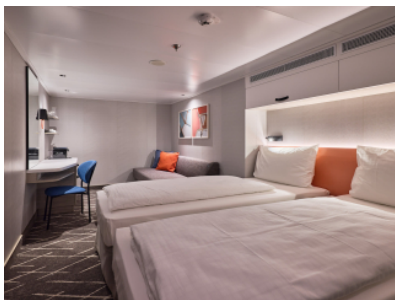

Каюти

Снимката е илюстративна и не гарантира изгледа, обзавеждането и разположението на резервираната от вас каюта.

ВЪТРЕШНА КАЮТА - INAO

Площ на каютата: 14-17 m²

Оборудване: Bademantel, Espresso-Maschine, Slipper, Klimaanlage, TV, Safe, Telefon, Haartrockner, Bad mit Dusche/WC, barrierefreie Kabinen auf Anfrage

Снимката е илюстративна и не гарантира изгледа, обзавеждането и разположението на резервираната от вас каюта.

ВЪТРЕШНА КАЮТА - IKAO

Площ на каютата: 14-17 m²

Оборудване: Bademantel, Espresso-Maschine, Slipper, Klimaanlage, TV, Safe, Telefon, Haartrockner, Bad mit Dusche/WC, barrierefreie Kabinen auf Anfrage

ВЪТРЕШНА КАЮТА - IKCO

Площ на каютата: 14-17 m²

Оборудване: Bademantel, Espresso-Maschine, Slipper, Klimaanlage, TV, Safe, Telefon, Haartrockner, Bad mit Dusche/WC, barrierefreie Kabinen auf Anfrage

Снимката е илюстративна и не гарантира изгледа, обзавеждането и разположението на резервираната от вас каюта.

ВЪТРЕШНА КАЮТА - INUS

Площ на каютата: 14-17 m²

Оборудване: Bademantel, Espresso-Maschine, Slipper, Klimaanlage, TV, Safe, Telefon, Haartrockner, Bad mit Dusche/WC, barrierefreie Kabinen auf Anfrage

Снимката е илюстративна и не гарантира изгледа, обзавеждането и разположението на резервираната от вас каюта.