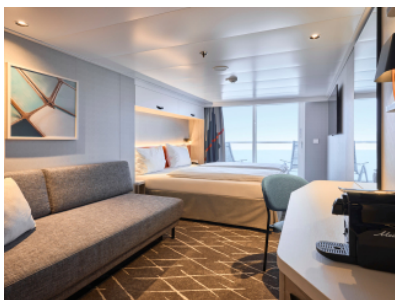

КАЮТА С БАЛКОН - ВКУС

Площ на каютата: 17 m² + Балкон: 5-7 m²

Оборудване: Bademantel, Espresso-Maschine, Slipper, Klimaanlage, TV, Safe, Telefon, Haartrockner, Bad mit Dusche/WC, barrierefreie Kabinen auf Anfrage, Teilweise mit Nichtraucher Balkon, Balkon mit Tisch, 2 Stühlen und Fußbank

Снимката е илюстративна и не гарантира изгледа, обзавеждането и разположението на резервираната от вас каюта.