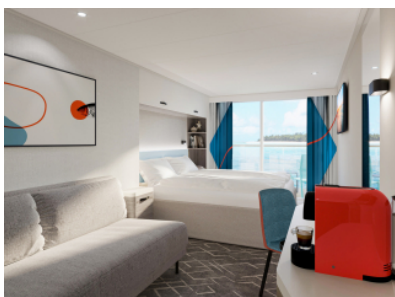

СПА КАЮТА С БАЛКОН - BKSO

Площ на каютата: 17 m² + Балкон: 5-7 m²

Оборудване: Bademantel, Espresso-Maschine, Slipper, Klimaanlage, TV, Safe, Telefon, Haartrockner, Bad mit Dusche/WC, smartsleep Kissen, besondere SPA Pflegeprodukte, 1 Strandtasche und 1 Schlüsselband p.P., inkl. Wohlfühl-Paket, Kabine mit Nichtraucher Balkon

Снимката е илюстративна и не гарантира изгледа, обзавеждането и разположението на резервираната от вас каюта.