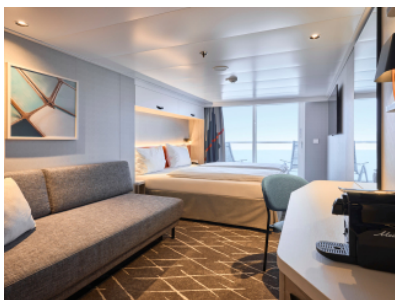

КАЮТА С БАЛКОН - ВКСО

Площ на каютата: 17 m² + Балкон: 5-7 m²

Оборудване: Bademantel, Espresso-Maschine, Slipper, Klimaanlage, TV, Safe, Telefon, Haartrockner, Bad mit Dusche/WC, barrierefreie Kabinen auf Anfrage, Teilweise mit Nichtraucher Balkon, Balkon mit Tisch, 2 Stühlen und Fußbank

Снимката е илюстративна и не гарантира изгледа, обзавеждането и разположението на резервираната от вас каюта.