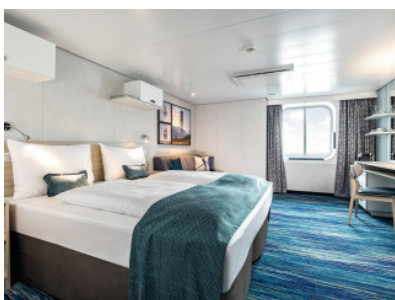

ВЪНШНА КАЮТА - AKUS

Площ на каютата: 17 m²

Оборудване: Bademantel, Espresso-Maschine, Slipper, Klimaanlage, TV, Safe, Telefon, Haartrockner, Bad mit Dusche/WC, barrierefreie Kabinen auf Anfrage

Снимката е илюстративна и не гарантира изгледа, обзавеждането и разположението на резервираната от вас каюта.