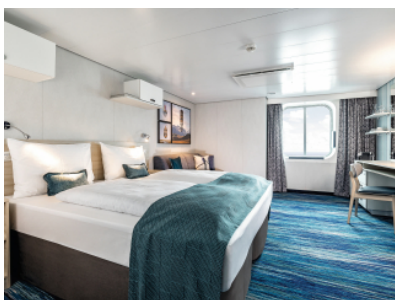

ВЪНШНА КАЮТА - AUBO

Площ на каютата: 17 m²

Оборудване: Bademantel, Espresso-Maschine, Slipper, Klimaanlage, TV, Safe, Telefon, Haartrockner, Bad mit Dusche/WC, barrierefreie Kabinen auf Anfrage

Снимката е илюстративна и не гарантира изгледа, обзавеждането и разположението на резервираната от вас каюта.