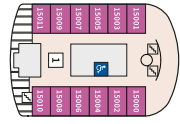

Палуба 16 Möwe