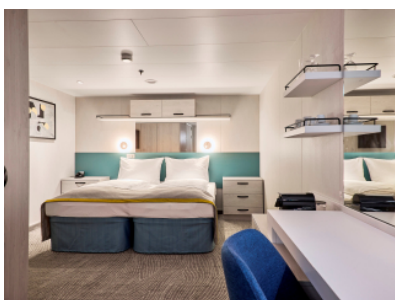

Каюти

ВЪТРЕШНА КАЮТА - INAO

Площ на каютата: 17 m²

Оборудване: Bademantel, Espresso-Maschine, Slipper, Klimaanlage, TV, Safe, Telefon, Haartrockner, Bad mit Dusche/WC, barrierefreie Kabinen auf Anfrage

Снимката е илюстративна и не гарантира изгледа, обзавеждането и разположението на резервираната от вас каюта.

ВЪТРЕШНА КАЮТА - INBO

Площ на каютата: 17 m²

Оборудване: Bademantel, Espresso-Maschine, Slipper, Klimaanlage, TV, Safe, Telefon, Haartrockner, Bad mit Dusche/WC, barrierefreie Kabinen auf Anfrage

Снимката е илюстративна и не гарантира изгледа, обзавеждането и разположението на резервираната от вас каюта.

ВЪТРЕШНА КАЮТА - INCO

Площ на каютата: 17 m²

Оборудване: Bademantel, Espresso-Maschine, Slipper, Klimaanlage, TV, Safe, Telefon, Haartrockner, Bad mit Dusche/WC, barrierefreie Kabinen auf Anfrage

Снимката е илюстративна и не гарантира изгледа, обзавеждането и разположението на резервираната от вас каюта.

ВЪТРЕШНА КАЮТА - INUS

Площ на каютата: 17 m²

Оборудване: Bademantel, Espresso-Maschine, Slipper, Klimaanlage, TV, Safe, Telefon, Haartrockner, Bad mit Dusche/WC, barrierefreie Kabinen auf Anfrage

Снимката е илюстративна и не гарантира изгледа, обзавеждането и разположението на резервираната от вас каюта.