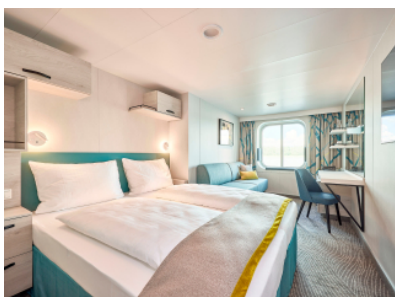

ВЪНШНА КАЮТА - AUUS

Площ на каютата: 17 m²

Оборудване: Bademantel, Espresso-Maschine, Slipper, Klimaanlage, TV, Safe, Telefon, Haartrockner, Bad mit Dusche/WC, barrierefreie Kabinen auf Anfrage

Снимката е илюстративна и не гарантира изгледа, обзавеждането и разположението на резервираната от вас каюта.