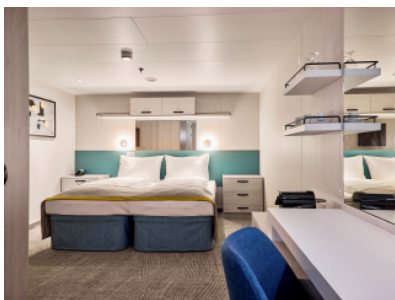

ВЪТРЕШНА КАЮТА - INCO

Площ на каютата: 17 m²

Оборудване: Bademantel, Espresso-Maschine, Slipper, Klimaanlage, TV, Safe, Telefon, Haartrockner, Bad mit Dusche/WC, barrierefreie Kabinen auf Anfrage

Снимката е илюстративна и не гарантира изгледа, обзавеждането и разположението на резервираната от вас каюта.