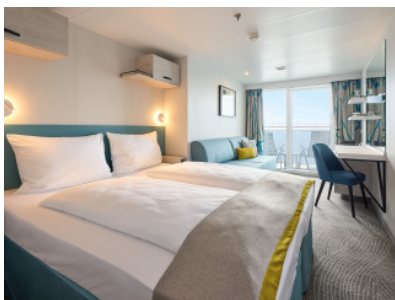

#### КАЮТА С БАЛКОН - ВААО

Площ на каютата: 17 m<sup>2</sup> + Балкон: 5-7 m<sup>2</sup>

Оборудване: Bademantel, Espresso-Maschine, Slipper, Klimaanlage, TV, Safe, Telefon, Haartrockner, Bad mit Dusche/WC, barrierefreie Kabinen auf Anfrage, Teilweise mit Nichtraucher Balkon, Balkon mit Tisch und 2 Stühlen