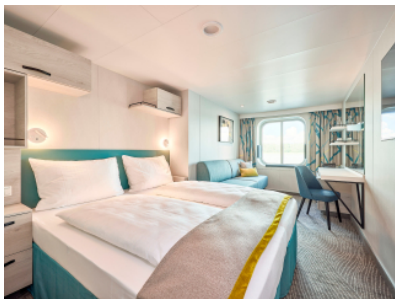

ВЪНШНА КАЮТА - АУАО

Площ на каютата: 17 m²

Оборудване: Bademantel, Espresso-Maschine, Slipper, Klimaanlage, TV, Safe, Telefon, Haartrockner, Bad mit Dusche/WC, barrierefreie Kabinen auf Anfrage

Снимката е илюстративна и не гарантира изгледа, обзавеждането и разположението на резервираната от вас каюта.