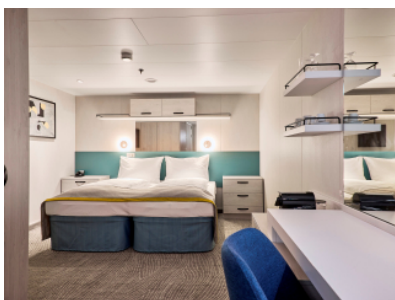

### ВЪТРЕШНА КАЮТА - INAO

Площ на каютата: 17 m<sup>2</sup>

Оборудване: Bademantel, Espresso-Maschine, Slipper, Klimaanlage, TV, Safe, Telefon, Haartrockner, Bad mit Dusche/WC, barrierefreie Kabinen auf Anfrage

#### ВЪТРЕШНА КАЮТА - INUS

Площ на каютата: 17 m<sup>2</sup>

Оборудване: Bademantel, Espresso-Maschine, Slipper, Klimaanlage, TV, Safe, Telefon, Haartrockner, Bad mit Dusche/WC, barrierefreie Kabinen auf Anfrage