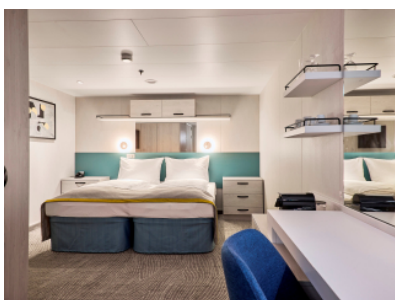

ВЪТРЕШНА КАЮТА - INCO

Площ на каютата: 17 m²

Оборудване: Bademantel, Espresso-Maschine, Slipper, Klimaanlage, TV, Safe, Telefon, Haartrockner, Bad mit Dusche/WC, barrierefreie Kabinen auf Anfrage

Снимката е илюстративна и не гарантира изгледа, обзавеждането и разположението на резервираната от вас каюта.