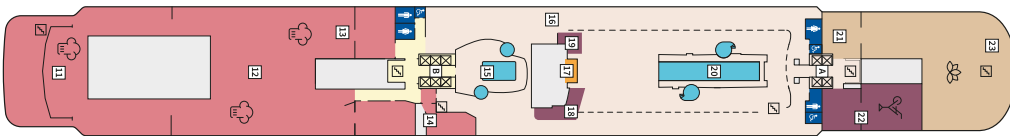

Палуба 12 Aqua