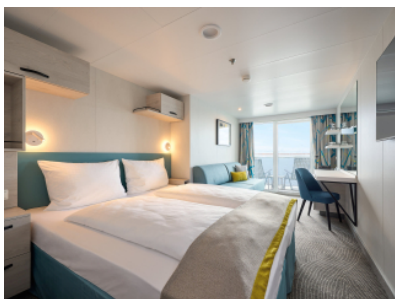

СПА КАЮТА С БАЛКОН - BASO

Площ на каютата: 17 m² + Балкон: 5 m²

Оборудване: Bademantel, Espresso-Maschine, Slipper, Klimaanlage, TV, Safe, Telefon, Haartrockner, Bad mit Dusche/WC, smartsleep Kissen, besondere SPA Pflegeprodukte, 1 Strandtasche und 1 Schlüsselband p.P., inkl. Wohlfühl-Paket, Balkon mit Tisch und 2 Stühlen, Kabine mit Nichtraucher Balkon

Снимката е илюстративна и не гарантира изгледа, обзавеждането и разположението на резервираната от вас каюта.