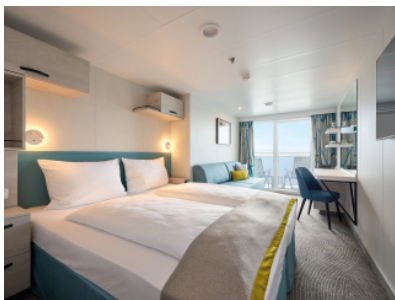

СПА КАЮТА С БАЛКОН - BASO

Площ на каютата: 17 m² + Балкон: 5 m²

Оборудване: Bademantel, Espresso-Maschine, Slipper, Klimaanlage, TV, Safe, Telefon, Haartrockner, Bad mit Dusche/WC, smartsleep Kissen, besondere SPA Pflegeprodukte, 1 Strandtasche und 1 Schlüsselband p.P., inkl. Wohlfühl-Paket, Balkon mit Tisch und 2 Stühlen, Kabine mit Nichtraucher Balkon

Снимката е илюстративна и не гарантира изгледа, обзавеждането и разположението на резервираната от вас каюта.