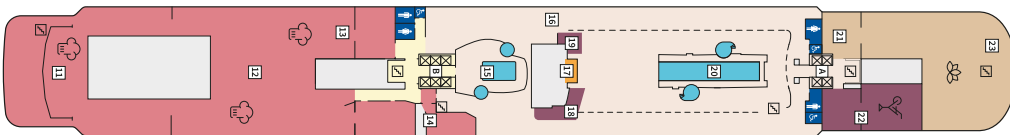

Палуба 14 Horizont