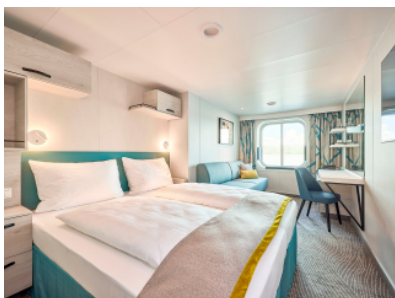

ВЪНШНА КАЮТА - AUBO

Площ на каютата: 17 m²

Оборудване: Bademantel, Espresso-Maschine, Slipper, Klimaanlage, TV, Safe, Telefon, Haartrockner, Bad mit Dusche/WC, barrierefreie Kabinen auf Anfrage

Снимката е илюстративна и не гарантира изгледа, обзавеждането и разположението на резервираната от вас каюта.