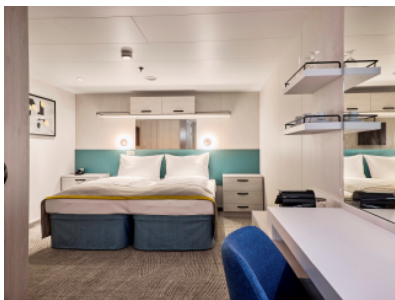

ВЪТРЕШНА КАЮТА - INCO

Площ на каютата: 17 m²

Оборудване: Bademantel, Espresso-Maschine, Slipper, Klimaanlage, TV, Safe, Telefon, Haartrockner, Bad mit Dusche/WC, barrierefreie Kabinen auf Anfrage

Снимката е илюстративна и не гарантира изгледа, обзавеждането и разположението на резервираната от вас каюта.

ВЪТРЕШНА КАЮТА - INUS

Площ на каютата: 17 m²

Оборудване: Bademantel, Espresso-Maschine, Slipper, Klimaanlage, TV, Safe, Telefon, Haartrockner, Bad mit Dusche/WC, barrierefreie Kabinen auf Anfrage

Снимката е илюстративна и не гарантира изгледа, обзавеждането и разположението на резервираната от вас каюта.