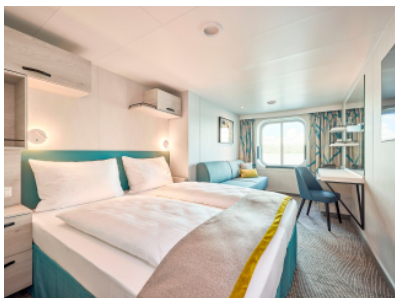

ВЪНШНА КАЮТА - AUUS

Площ на каютата: 17 m²

Оборудване: Bademantel, Espresso-Maschine, Slipper, Klimaanlage, TV, Safe, Telefon, Haartrockner, Bad mit Dusche/WC, barrierefreie Kabinen auf Anfrage

Снимката е илюстративна и не гарантира изгледа, обзавеждането и разположението на резервираната от вас каюта.