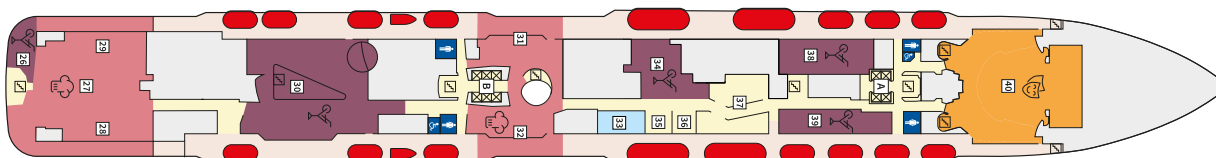

Палуба 3 Atlantik

Палуба 4 Seestern

Палуба 4 Seestern

Палуба 5 Pier