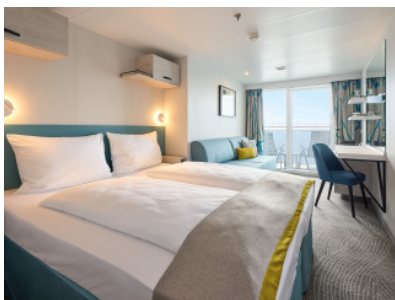

КАЮТА С БАЛКОН - ВААО

Площ на каютата: 17 m² + Балкон: 5-7 m²

Оборудване: Bademantel, Espresso-Maschine, Slipper, Klimaanlage, TV, Safe, Telefon, Haartrockner, Bad mit Dusche/WC, barrierefreie Kabinen auf Anfrage, Teilweise mit Nichtraucher Balkon, Balkon mit Tisch und 2 Stühlen