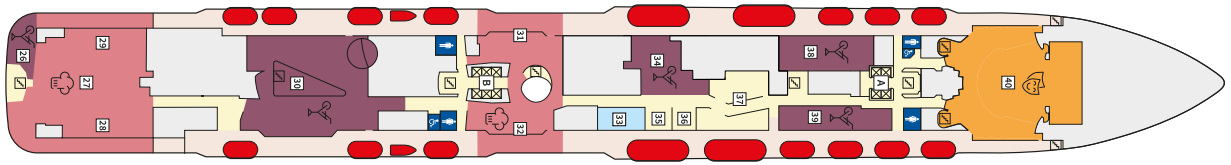

Палуба 5 Pier

Палуба 6 Воје