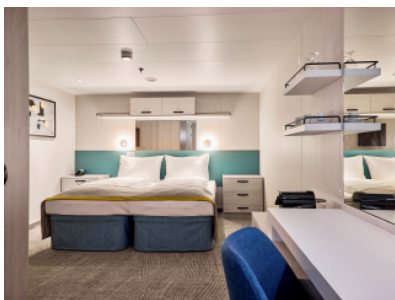

Каюти

ВЪТРЕШНА КАЮТА - INAO

Площ на каютата: 17 m²

Оборудване: Bademantel, Espresso-Maschine, Slipper, Klimaanlage, TV, Safe, Telefon, Haartrockner, Bad mit Dusche/WC, barrierefreie Kabinen auf Anfrage

Снимката е илюстративна и не гарантира изгледа, обзавеждането и разположението на резервираната от вас каюта.

ВЪТРЕШНА КАЮТА - INBO

Площ на каютата: 17 m²

Оборудване: Bademantel, Espresso-Maschine, Slipper, Klimaanlage, TV, Safe, Telefon, Haartrockner, Bad mit Dusche/WC, barrierefreie Kabinen auf Anfrage

Снимката е илюстративна и не гарантира изгледа, обзавеждането и разположението на резервираната от вас каюта.

ВЪТРЕШНА КАЮТА - INUS

Площ на каютата: 17 m²

Оборудване: Bademantel, Espresso-Maschine, Slipper, Klimaanlage, TV, Safe, Telefon, Haartrockner, Bad mit Dusche/WC, barrierefreie Kabinen auf Anfrage

Снимката е илюстративна и не гарантира изгледа, обзавеждането и разположението на резервираната от вас каюта.