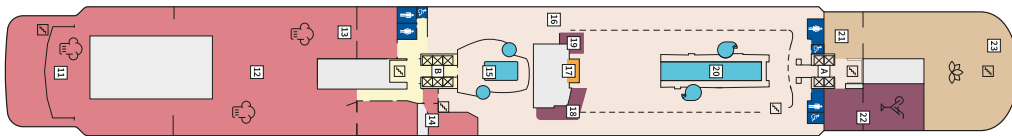

Палуба 12 Aqua