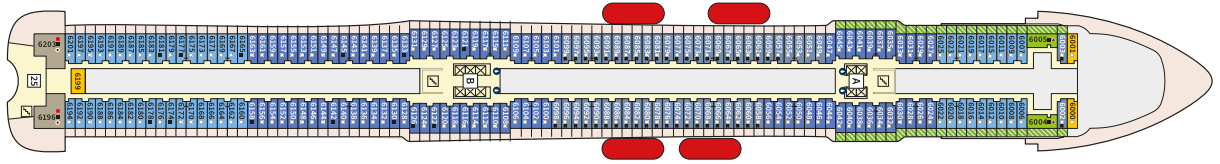

Палуба 6 Воје