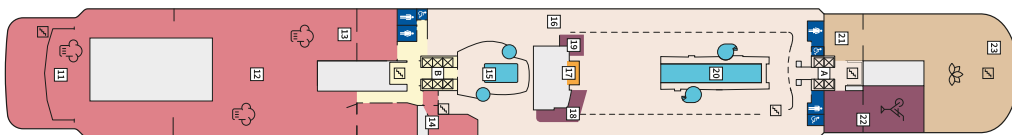

Палуба 14 Horizont