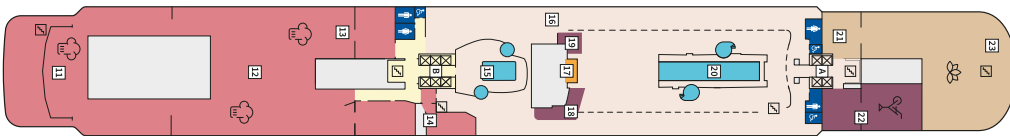

Снимката е илюстративна и не гарантира изгледа, обзавеждането и разположението на резервираната от вас каюта.

СЮИТ КРАСИВА ГЛЕДКА - SSAO

Площ на каютата: 39 m² + Балкон: 13-14 m²

Оборудване: Bademantel, Espresso-Maschine, Slipper, Klimaanlage, TV, Safe, Telefon, Haartrockner, Bad mit Dusche/WC, Doppeldusche, Spielekonsole, kostenfreier Zeitungsservice, Excellence-Service, Balkon mit Tisch und 2 Stühlen, Hängematte, Zugang zur X-Lounge, kostenfreier Internetzugang, separater Check-In, kostenfreie Getränke in der Minibar, 2 Liegestühle

Снимката е илюстративна и не гарантира изгледа, обзавеждането и разположението на резервираната от вас каюта.

Палуби

Палуба 2 Anker

Палуба 2 Anker

Палуба 3 Atlantik

Палуба 3 Atlantik

Палуба 4 Seestern

Палуба 4 Seestern

Палуба 5 Pier

Палуба 5 Pier

Палуба 11 Krabbe

Палуба 11 Krabbe

Палуба 12 Aqua

Палуба 12 Aqua

Палуба 14 Horizont

Палуба 14 Horizont