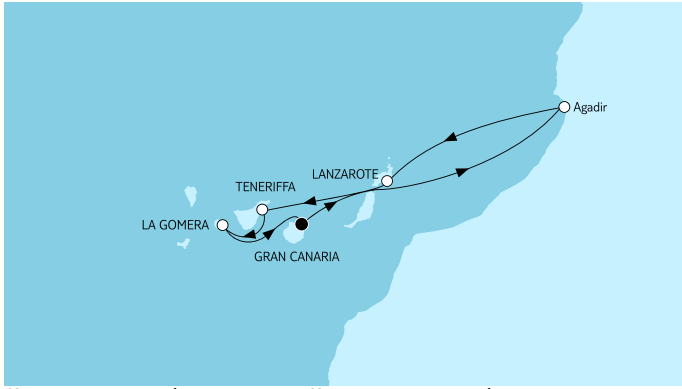

7 дни Испания, Мароко - MSI2740SEE

Картата е само за обща ориентация. Координатите са приблизителни и не целят да покажат точната локация на кораба.

Легенда: "А" - начална точка; "В" - крайна точка; "О" - начална и крайна точка

Маршрут

ДЕН	ТОЧКА	ДЪРЖАВА	ПРИСТИГАНЕ	ТРЪГВАНЕ
1	Лас Палмас (Гран Канария) ▼	Испания	-	22:30
2	В открито море ▼		-	-
3	Агадир ▼	Мароко	08:00	22:00
4	В открито море ▼		-	-
4	Лансароте (Аресифе) ▼	Испания	19:00	-
5	Лансароте (Аресифе) ▼	Испания	-	18:00
6	Тенерифе (Санта Крус) ▼	Испания	08:00	23:00
7	Ла Гомера (Сан Себастиан) ▼	Испания	08:00	18:00
8	Лас Палмас (Гран Канария) ▼	Испания	04:30	-