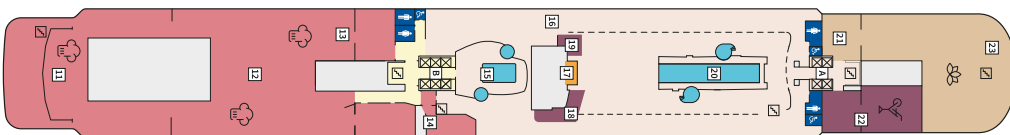

Снимката е илюстративна и не гарантира изгледа, обзавеждането и разположението на резервираната от вас каюта.

СЮИТ КРАСИВА ГЛЕДКА - SSAO

Площ на каютата: 39 m² + Балкон: 13-14 m²

Оборудване: Bademantel, Espresso-Maschine, Slipper, Klimaanlage, TV, Safe, Telefon, Haartrockner, Bad mit Dusche/WC, Doppeldusche, Spielekonsole, kostenfreier Zeitungsservice, Excellence-Service, Balkon mit Tisch und 2 Stühlen, Hängematte, Zugang zur X-Lounge, kostenfreier Internetzugang, separater Check-In, kostenfreie Getränke in der Minibar, 2 Liegestühle

Снимката е илюстративна и не гарантира изгледа, обзавеждането и разположението на резервираната от вас каюта.

Палуби

Палуба 2 Anker

Палуба 2 Anker

Палуба 3 Atlantik

Палуба 3 Atlantik

Палуба 4 Seestern

Палуба 4 Seestern

Палуба 5 Pier

Палуба 5 Pier

Палуба 11 Krabbe

Палуба 11 Krabbe

Палуба 12 Aqua

Палуба 12 Aqua

Палуба 14 Horizont

Палуба 14 Horizont