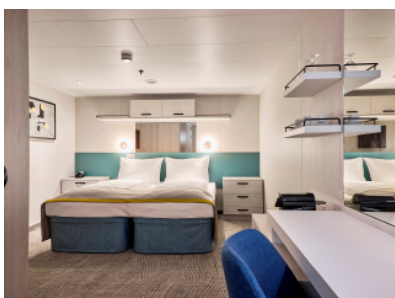

ВЪТРЕШНА КАЮТА - INCO

Площ на каютата: 17 m²

Оборудване: Bademantel, Espresso-Maschine, Slipper, Klimaanlage, TV, Safe, Telefon, Haartrockner, Bad mit Dusche/WC, barrierefreie Kabinen auf Anfrage

Снимката е илюстративна и не гарантира изгледа, обзавеждането и разположението на резервираната от вас каюта.