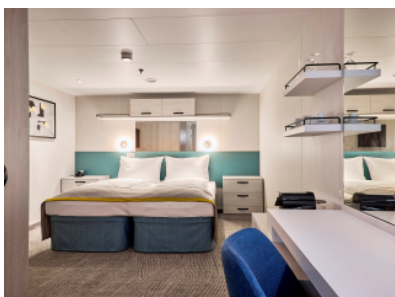

#### ВЪТРЕШНА КАЮТА - INUS

Площ на каютата: 17 m<sup>2</sup>

Оборудване: Bademantel, Espresso-Maschine, Slipper, Klimaanlage, TV, Safe, Telefon, Haartrockner, Bad mit Dusche/WC, barrierefreie Kabinen auf Anfrage