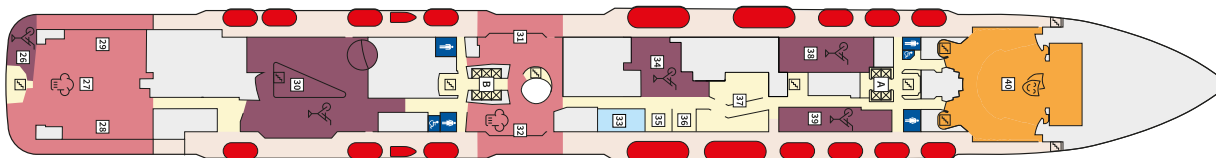

Палуба 5 Pier