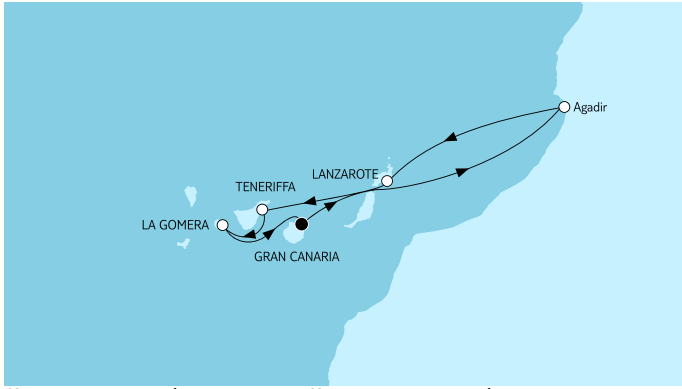

# 7 дни Испания, Мароко - MSI2745SEE

Картата е само за обща ориентация. Координатите са приблизителни и не целят да покажат точната локация на кораба.

Легенда: "А" - начална точка; "В" - крайна точка; "О" - начална и крайна точка

КРУИЗНА КОМПАНИЯ: TUI CRUISES - MEIN SCHIFF

КОРАБ: MEIN SCHIFF 7

## Маршрут

ДЕН	ТОЧКА	ДЪРЖАВА	ПРИСТИГАНЕ	ТРЪГВАНЕ
1	Лас Палмас (Гран Канария)	Испания	-	22:30
2	В открито море		-	-
3	Агадир	Мароко	08:00	22:00
4	В открито море		-	-
4	Лансароте (Аресифе)	Испания	19:00	-
5	Лансароте (Аресифе)	Испания	-	18:00
6	Тенерифе (Санта Крус)	Испания	08:00	23:00
7	Ла Гомера (Сан Себастиан)	Испания	08:00	18:00
8	Лас Палмас (Гран Канария)	Испания	04:30	-