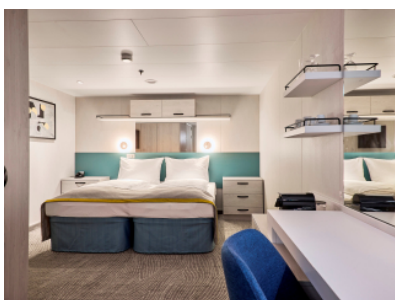

ВЪТРЕШНА КАЮТА - INBO

Площ на каютата: 17 m²

Оборудване: Bademantel, Espresso-Maschine, Slipper, Klimaanlage, TV, Safe, Telefon, Haartrockner, Bad mit Dusche/WC, barrierefreie Kabinen auf Anfrage

Снимката е илюстративна и не гарантира изгледа, обзавеждането и разположението на резервираната от вас каюта.

ВЪТРЕШНА КАЮТА - INCO

Площ на каютата: 17 m²

Оборудване: Bademantel, Espresso-Maschine, Slipper, Klimaanlage, TV, Safe, Telefon, Haartrockner, Bad mit Dusche/WC, barrierefreie Kabinen auf Anfrage

Снимката е илюстративна и не гарантира изгледа, обзавеждането и разположението на резервираната от вас каюта.

ВЪТРЕШНА КАЮТА - INUS

Площ на каютата: 17 m²

Оборудване: Bademantel, Espresso-Maschine, Slipper, Klimaanlage, TV, Safe, Telefon, Haartrockner, Bad mit Dusche/WC, barrierefreie Kabinen auf Anfrage

Снимката е илюстративна и не гарантира изгледа, обзавеждането и разположението на резервираната от вас каюта.