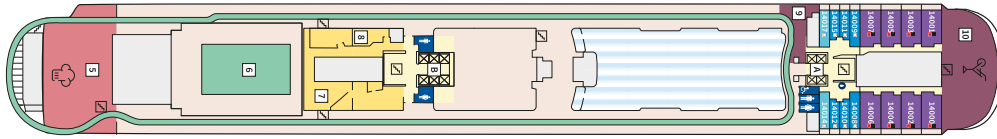

Палуба 14 Horizont