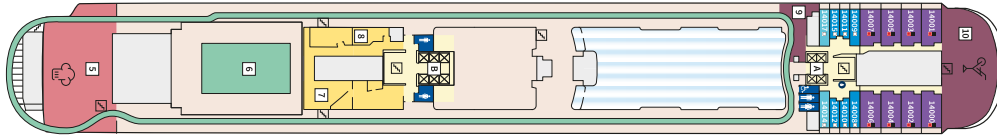

Палуба 15 Brise

Палуба 15 Brise

Палуба 16 Möwe

Палуба 16 Möwe