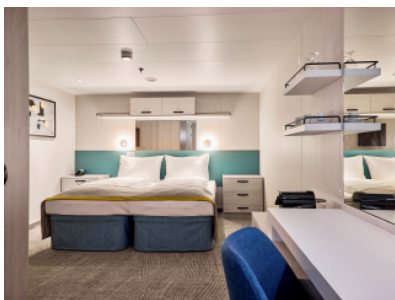

ВЪТРЕШНА КАЮТА - INBO

Площ на каютата: 17 m²

Оборудване: Bademantel, Espresso-Maschine, Slipper, Klimaanlage, TV, Safe, Telefon, Haartrockner, Bad mit Dusche/WC, barrierefreie Kabinen auf Anfrage

Снимката е илюстративна и не гарантира изгледа, обзавеждането и разположението на резервираната от вас каюта.

ВЪТРЕШНА КАЮТА - INUS

Площ на каютата: 17 m²

Оборудване: Bademantel, Espresso-Maschine, Slipper, Klimaanlage, TV, Safe, Telefon, Haartrockner, Bad mit Dusche/WC, barrierefreie Kabinen auf Anfrage

Снимката е илюстративна и не гарантира изгледа, обзавеждането и разположението на резервираната от вас каюта.