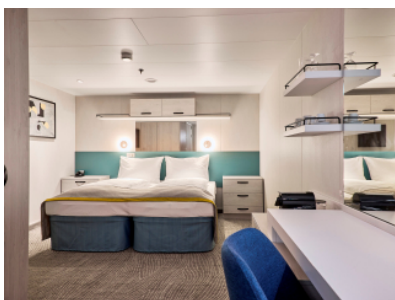

ВЪТРЕШНА КАЮТА - INCO

Площ на каютата: 17 m²

Оборудване: Bademantel, Espresso-Maschine, Slipper, Klimaanlage, TV, Safe, Telefon, Haartrockner, Bad mit Dusche/WC, barrierefreie Kabinen auf Anfrage

Снимката е илюстративна и не гарантира изгледа, обзавеждането и разположението на резервираната от вас каюта.

ВЪТРЕШНА КАЮТА - INUS

Площ на каютата: 17 m²

Оборудване: Bademantel, Espresso-Maschine, Slipper, Klimaanlage, TV, Safe, Telefon, Haartrockner, Bad mit Dusche/WC, barrierefreie Kabinen auf Anfrage

Снимката е илюстративна и не гарантира изгледа, обзавеждането и разположението на резервираната от вас каюта.