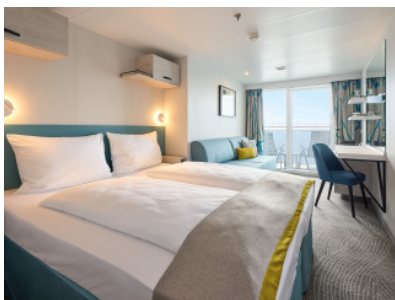

### КАЮТА С БАЛКОН - ВААО

Площ на каютата: 17 m<sup>2</sup> + Балкон: 5-7 m<sup>2</sup>

Оборудване: Bademantel, Espresso-Maschine, Slipper, Klimaanlage, TV, Safe, Telefon, Haartrockner, Bad mit Dusche/WC, barrierefreie Kabinen auf Anfrage, Teilweise mit Nichtraucher Balkon, Balkon mit Tisch und 2 Stühlen