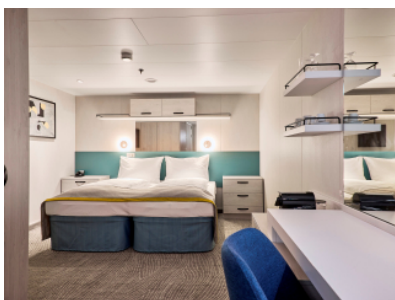

#### **ВЪТРЕШНА КАЮТА - INUS**

Площ на каютата: 17 m<sup>2</sup>

Оборудване: Bademantel, Espresso-Maschine, Slipper, Klimaanlage, TV, Safe, Telefon, Haartrockner, Bad mit Dusche/WC, barrierefreie Kabinen auf Anfrage