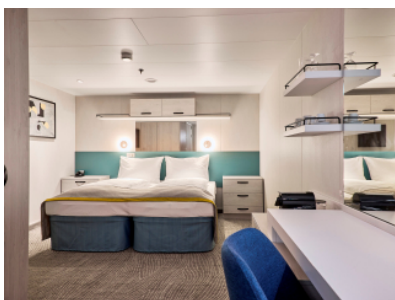

### ВЪТРЕШНА КАЮТА - INAO

Площ на каютата: 17 m<sup>2</sup>

Оборудване: Bademantel, Espresso-Maschine, Slipper, Klimaanlage, TV, Safe, Telefon, Haartrockner, Bad mit Dusche/WC, barrierefreie Kabinen auf Anfrage

#### **ВЪТРЕШНА КАЮТА - INUS**

Площ на каютата: 17 m<sup>2</sup>

Оборудване: Bademantel, Espresso-Maschine, Slipper, Klimaanlage, TV, Safe, Telefon, Haartrockner, Bad mit Dusche/WC, barrierefreie Kabinen auf Anfrage