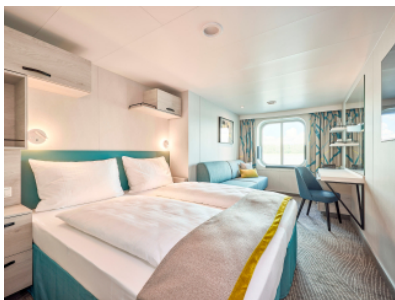

ВЪНШНА КАЮТА - AUAO

Площ на каютата: 17 m²

Оборудване: Bademantel, Espresso-Maschine, Slipper, Klimaanlage, TV, Safe, Telefon, Haartrockner, Bad mit Dusche/WC, barrierefreie Kabinen auf Anfrage

Снимката е илюстративна и не гарантира изгледа, обзавеждането и разположението на резервираната от вас каюта.