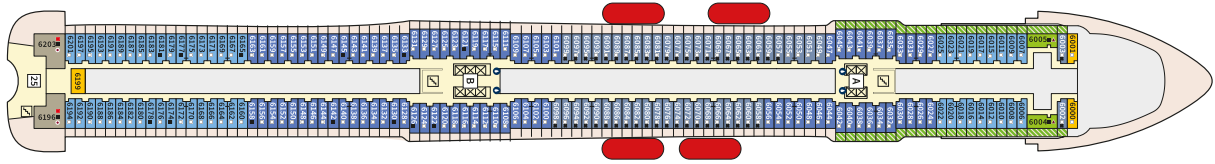

Палуба 7 Хансе