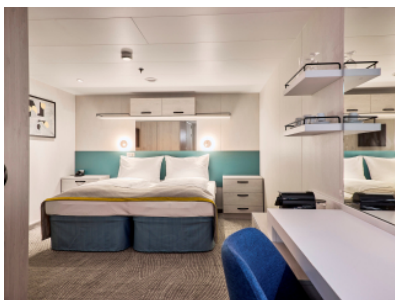

* Тийнейджърски кът „Свободни от родители“ (Sturmfrei – Teenslounge): Ексклузивна зона за младежи, където те могат да прекарват време в собствена компания, да играят на модерни конзоли, да слушат музика или просто да релаксират и да създават нови приятелства по време на круиза.

* Гнездо – бебешка стая (Nest – Baby-Raum): Уютно, тихо и безопасно убежище за най-малките гости и техните родители. Пространството е специално оборудвано за нуждите на бебета и малки деца, предлагайки перфектна среда за спокойни игри и споделени семейни моменти.

Култура, шоу и релакс край водата

Вечерният блясък и дневният релакс се събират в емблематичните зони за развлечения на кораба:

* Театър и шоу сцени (Theater & Show-Bühnen): Пространства, където емоциите се допълват от изкуство от световна класа. В големия, модерен Театър в предната част на кораба гостите се наслаждават на впечатляващи музикални спектакли, грандиозни шоу програми, комедийни вечери и концерти на живо.

* Палуба край басейна (Pooldeck): Перфектното място за слънчеви бани, лежерни разговори и пълна почивка през деня. Стилната палуба с емблематичния за бранда 25-метров плувен басейн кани пътешествениците да се освежат, да се насладят на лек коктейл от близкия бар или просто да съзерцават морския залез на шезлонг.

Каюти

Снимката е илюстративна и не гарантира изгледа, обзавеждането и разположението на резервираната от вас каюта.

ВЪТРЕШНА КАЮТА - INAO

Площ на каютата: 17 m²

Оборудване: Bademantel, Espresso-Maschine, Slipper, Klimaanlage, TV, Safe, Telefon, Haartrockner, Bad mit Dusche/WC, barrierefreie Kabinen auf Anfrage