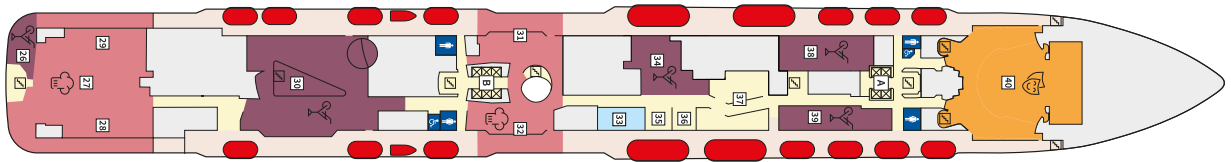

Палуба 5 Pier

Палуба 6 Воје