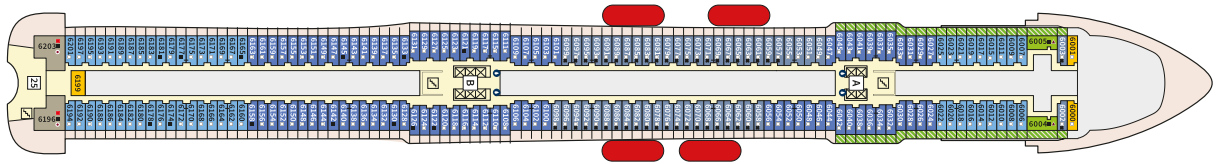

Палуба 6 Воје