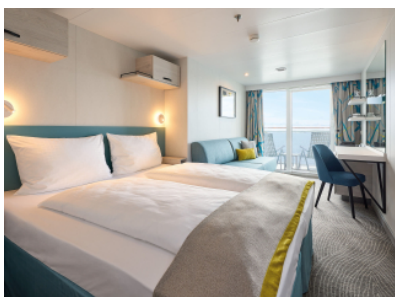

КАЮТА С БАЛКОН - ВАВО

Площ на каютата: 17 m² + Балкон: 5-7 m²

Оборудване: Bademantel, Espresso-Maschine, Slipper, Klimaanlage, TV, Safe, Telefon, Haartrockner, Bad mit Dusche/WC, barrierefreie Kabinen auf Anfrage, Teilweise mit Nichtraucher Balkon, Balkon mit Tisch und 2 Stühlen

Снимката е илюстративна и не гарантира изгледа, обзавеждането и разположението на резервираната от вас каюта.