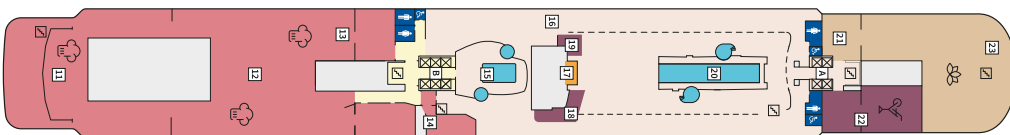

Палуба 14 Horizont