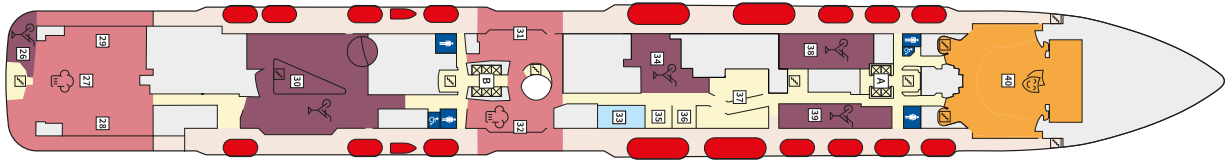

Палуба 5 Pier

Палуба 6 Воје