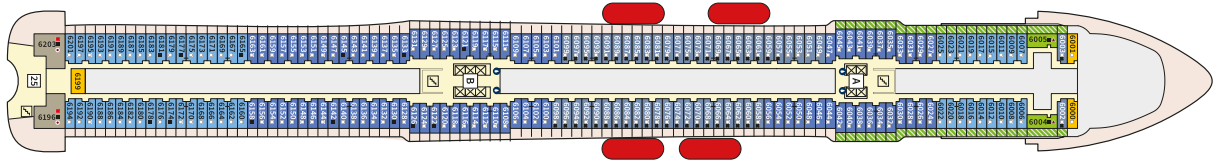

Палуба 6 Воје