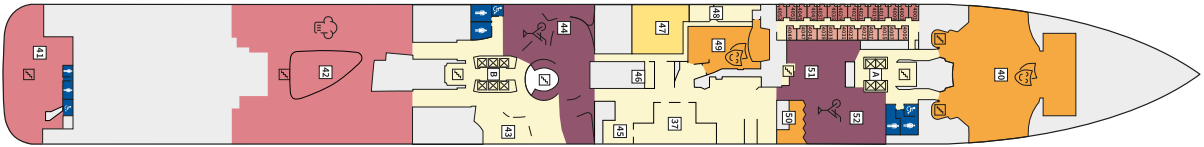

Снимката е илюстративна и не гарантира изгледа, обзавеждането и разположението на резервираната от вас каюта.

СЮИТ КРАСИВА ГЛЕДКА - SSAO

Площ на каютата: 39 m² + Балкон: 13-14 m²

Оборудване: Bademantel, Espresso-Maschine, Slipper, Klimaanlage, TV, Safe, Telefon, Haartrockner, Bad mit Dusche/WC, Doppeldusche, Spielekonsole, kostenfreier Zeitungsservice, Excellence-Service, Balkon mit Tisch und 2 Stühlen, Hängematte, Zugang zur X-Lounge, kostenfreier Internetzugang, separater Check-In, kostenfreie Getränke in der Minibar, 2 Liegestühle

Снимката е илюстративна и не гарантира изгледа, обзавеждането и разположението на резервираната от вас каюта.

Палуби

Палуба 2 Anker

Палуба 2 Anker

Палуба 3 Atlantik

Палуба 3 Atlantik

Палуба 4 Seestern

Палуба 4 Seestern