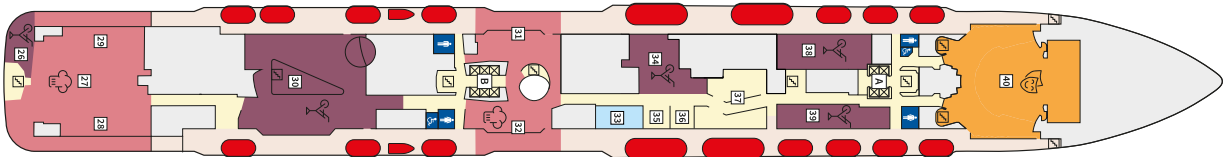

Палуба 3 Atlantik

Палуба 4 Seestern

Палуба 4 Seestern

Палуба 5 Pier