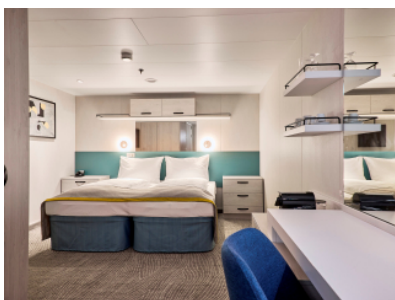

Каюти

ВЪТРЕШНА КАЮТА - INAO

Площ на каютата: 17 m²

Оборудване: Bademantel, Espresso-Maschine, Slipper, Klimaanlage, TV, Safe, Telefon, Haartrockner, Bad mit Dusche/WC, barrierefreie Kabinen auf Anfrage

Снимката е илюстративна и не гарантира изгледа, обзавеждането и разположението на резервираната от вас каюта.

ВЪТРЕШНА КАЮТА - INCO

Площ на каютата: 17 m²

Оборудване: Bademantel, Espresso-Maschine, Slipper, Klimaanlage, TV, Safe, Telefon, Haartrockner, Bad mit Dusche/WC, barrierefreie Kabinen auf Anfrage

Снимката е илюстративна и не гарантира изгледа, обзавеждането и разположението на резервираната от вас каюта.

ВЪТРЕШНА КАЮТА - INUS

Площ на каютата: 17 m²

Оборудване: Bademantel, Espresso-Maschine, Slipper, Klimaanlage, TV, Safe, Telefon, Haartrockner, Bad mit Dusche/WC, barrierefreie Kabinen auf Anfrage

Снимката е илюстративна и не гарантира изгледа, обзавеждането и разположението на резервираната от вас каюта.