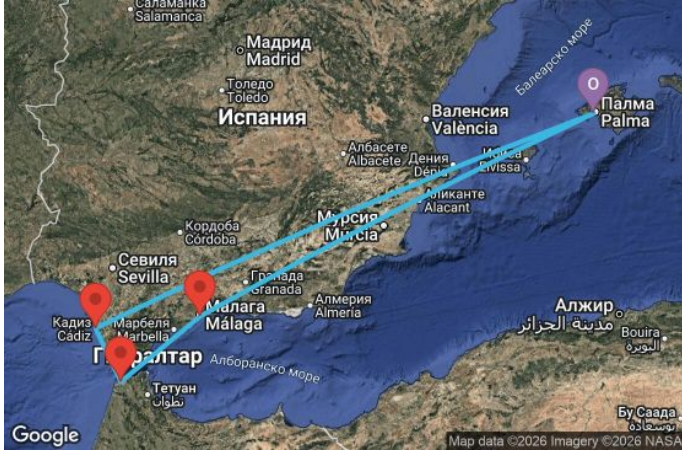

7 дни Испания, Мароко - MSN278384SEE

Картата е само за обща ориентация. Координатите са приблизителни и не целят да покажат точната локация на кораба.

Легенда: "А" - начална точка; "В" - крайна точка; "О" - начална и крайна точка