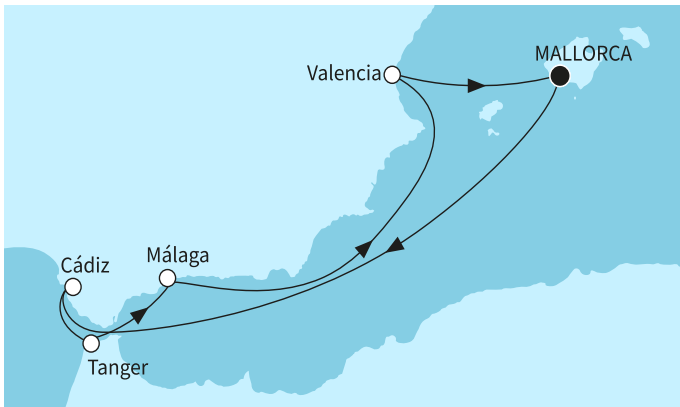

КРУИЗНА КОМПАНИЯ: TUI CRUISES
КОРАБ: MEIN SCHIFF 4 ⚓⚓⚓⚓

Картата е само за обща ориентация. Координатите са приблизителни и не целят да покажат точната локация на кораба.

Легенда: "А" - начална точка; "В" - крайна точка; "О" - начална и крайна точка