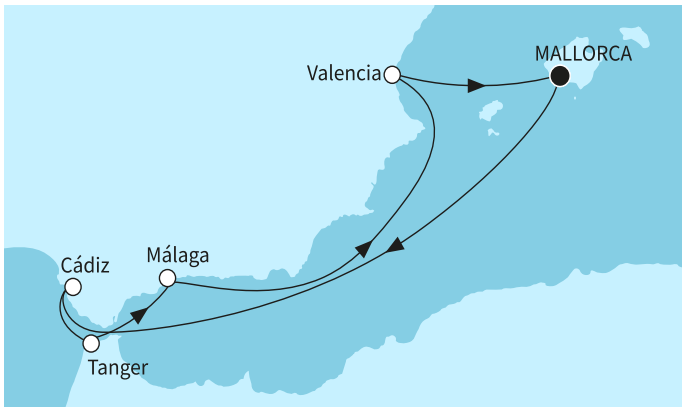

Картата е само за обща ориентация. Координатите са приблизителни и не целят да покажат точната локация на кораба.

Легенда: "А" - начална точка; "В" - крайна точка; "О" - начална и крайна точка

ЦЕНИ

Това са най-ниските цени за посочените дати на отплаване и тип каюти. Посочените цени са на човек при двама възрастни в каюта.