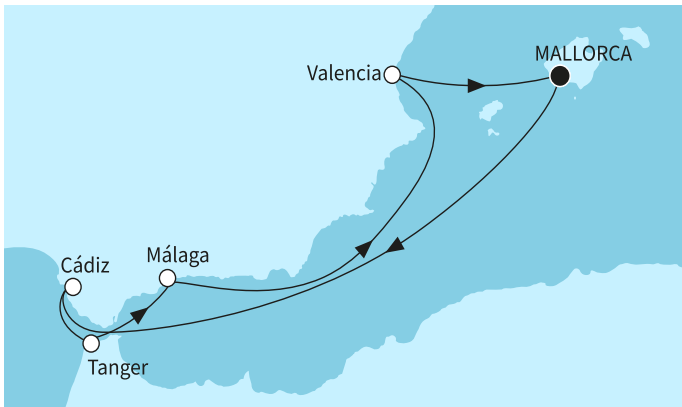

КРУИЗНА КОМПАНИЯ: TUI CRUISES - MEIN SCHIFF

КОРАБ: MEIN SCHIFF 4

Картата е само за обща ориентация. Координатите са приблизителни и не целят да покажат точната локация на кораба.

Легенда: "А" - начална точка; "В" - крайна точка; "О" - начална и крайна точка