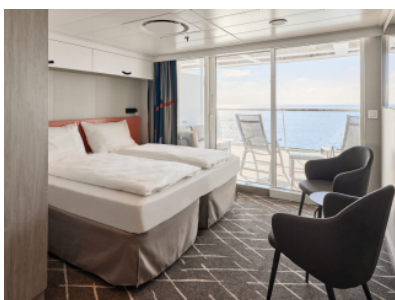

КАЮТА С ВЕРАНДА - VKKO

Площ на каютата: 20 m² + Веранда: 13 m²

Оборудване: Bademantel, Espresso-Maschine, Slipper, Klimaanlage, TV, Safe, Telefon, Haartrockner, Bad mit Dusche/WC, Veranda mit Tisch, 2 Stühlen und Fußbank

Снимката е илюстративна и не гарантира изгледа, обзавеждането и разположението на резервираната от вас каюта.