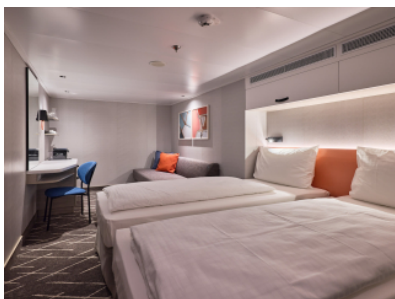

Снимката е илюстративна и не гарантира изгледа, обзавеждането и разположението на резервираната от вас каюта.

ВЪТРЕШНА КАЮТА - IKVO

С жилищна площ от 14–17 м², вътрешните каюти предлагат комфортно настаняване за 1 до 4 гости. Гостите могат да започнат деня си с чаша първокласно кафе от наличната в стаята еспресо машина

Всяка каюта е оборудвана с климатик, телевизор, сейф и телефон. За комфорта на гостите са осигурени меки халати, чехли и сешоар, а денят започва отлично с еспресо машина в самото помещение. Банята разполага с душ и тоалетна. При запитване могат да бъдат предоставени и каюти с осигурен достъп за инвалидни колички.