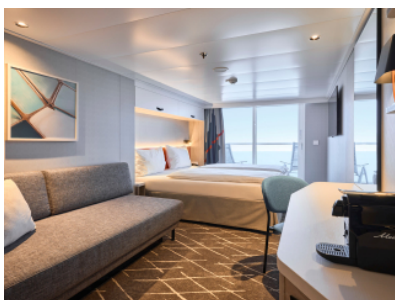

Снимката е илюстративна и не гарантира изгледа, обзавеждането и разположението на резервираната от вас каюта.

КАЮТА С БАЛКОН - БАО

Гостите могат да започнат деня си с чаша ароматно кафе от собствената си еспресо машина, докато се наслаждават на гледката от частния си балкон

Информация за каютата

- Жилищна площ: 17 м²
- Балкон: 5–7 м²
- Капацитет: 1–4 гости

Всяка каюта е проектирана с мисъл за детайла, предлагайки на гостите собствен балкон с маса, столове и поставка за крака. Част от помещенията разполагат с балкони за непущачи. Вътрешното оборудване включва еспресо машина, климатик, телевизор и сейф, както и комфортни допълнения като халати и чехли. Баните са оборудвани с душ и сешоар, а при необходимост се предлагат и каюти с осигурен достъп за хора с увреждания