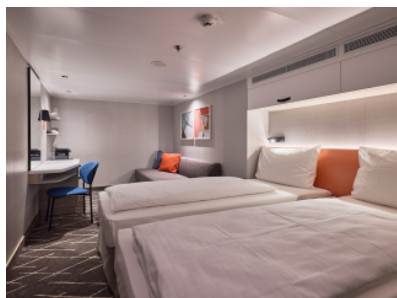

Площ на каютата: 14-17 m²

Оборудване: Bademantel, Espresso-Maschine, Slipper, Klimaanlage, TV, Safe, Telefon, Haartrockner, Bad mit Dusche/WC, barrierefreie Kabinen auf Anfrage

Снимката е илюстративна и не гарантира изгледа, обзавеждането и разположението на резервираната от вас каюта.

ВЪТРЕШНА КАЮТА - IKAO

Площ на каютата: 14-17 m²

Оборудване: Bademantel, Espresso-Maschine, Slipper, Klimaanlage, TV, Safe, Telefon, Haartrockner, Bad mit Dusche/WC, barrierefreie Kabinen auf Anfrage

Снимката е илюстративна и не гарантира изгледа, обзавеждането и разположението на резервираната от вас каюта.

ВЪТРЕШНА КАЮТА - INBO

Площ на каютата: 14-17 m²

Оборудване: Bademantel, Espresso-Maschine, Slipper, Klimaanlage, TV, Safe, Telefon, Haartrockner, Bad mit Dusche/WC, barrierefreie Kabinen auf Anfrage

Снимката е илюстративна и не гарантира изгледа, обзавеждането и разположението на резервираната от вас каюта.

ВЪТРЕШНА КАЮТА - INUS

Площ на каютата: 14-17 m²

Оборудване: Bademantel, Espresso-Maschine, Slipper, Klimaanlage, TV, Safe, Telefon, Haartrockner, Bad mit Dusche/WC, barrierefreie Kabinen auf Anfrage

Снимката е илюстративна и не гарантира изгледа, обзавеждането и разположението на резервираната от вас каюта.