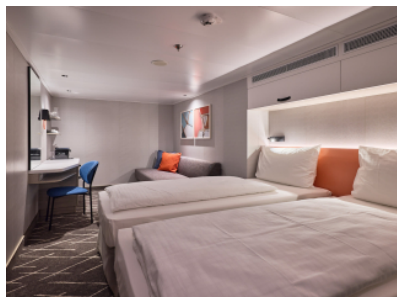

Площ на каютата: 14-17 m²

Оборудване: Bademantel, Espresso-Maschine, Slipper, Klimaanlage, TV, Safe, Telefon, Haartrockner, Bad mit Dusche/WC, barrierefreie Kabinen auf Anfrage

Снимката е илюстративна и не гарантира изгледа, обзавеждането и разположението на резервираната от вас каюта.

ВЪТРЕШНА КАЮТА - IKAO

Площ на каютата: 14-17 m²

Оборудване: Bademantel, Espresso-Maschine, Slipper, Klimaanlage, TV, Safe, Telefon, Haartrockner, Bad mit Dusche/WC, barrierefreie Kabinen auf Anfrage

Снимката е илюстративна и не гарантира изгледа, обзавеждането и разположението на резервираната от вас каюта.

ВЪТРЕШНА КАЮТА - INBO

Площ на каютата: 14-17 m²

Оборудване: Bademantel, Espresso-Maschine, Slipper, Klimaanlage, TV, Safe, Telefon, Haartrockner, Bad mit Dusche/WC, barrierefreie Kabinen auf Anfrage

Снимката е илюстративна и не гарантира изгледа, обзавеждането и разположението на резервираната от вас каюта.