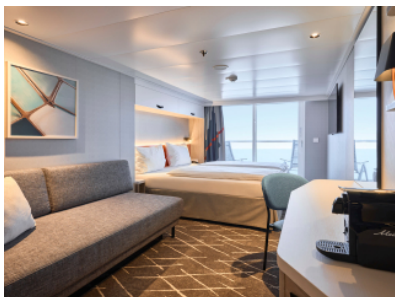

КАЮТА С БАЛКОН - BKPS

Площ на каютата: 17 m² + Балкон: 5-7 m²

Оборудване: Bademantel, Espresso-Maschine, Slipper, Klimaanlage, TV, Safe, Telefon, Haartrockner, Bad mit Dusche/WC, barrierefreie Kabinen auf Anfrage, Teilweise mit Nichtraucher Balkon, Balkon mit Tisch, 2 Stühlen und Fußbank

Снимката е илюстративна и не гарантира изгледа, обзавеждането и разположението на резервираната от вас каюта.