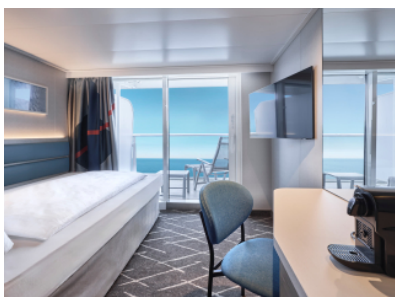

ЕДИНИЧНА КАЮТА С БАЛКОН - EKVO

Площ на каютата: 11 m² + Балкон: 5 m²

Оборудване: Bademantel, Espresso-Maschine, Slipper, Klimaanlage, TV, Safe, Telefon, Haartrockner, Bad mit Dusche/WC, Einzelbett 120x200 cm, Balkon mit Tisch, 1 Stuhl und Fußbank, Kabine mit Nichtraucher Balkon

Снимката е илюстративна и не гарантира изгледа, обзавеждането и разположението на резервираната от вас каюта.