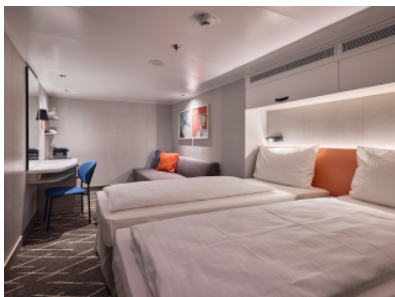

Каюти

Снимката е илюстративна и не гарантира изгледа, обзавеждането и разположението на резервираната от вас каюта.

ВЪТРЕШНА КАЮТА - INAO

Площ на каютата: 14-17 m²

Оборудване: Bademantel, Espresso-Maschine, Slipper, Klimaanlage, TV, Safe, Telefon, Haartrockner, Bad mit Dusche/WC, barrierefreie Kabinen auf Anfrage