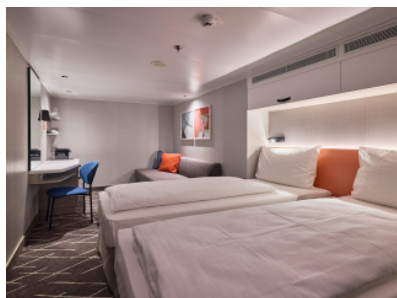

Площ на каютата: 14-17 m²

Оборудване: Bademantel, Espresso-Maschine, Slipper, Klimaanlage, TV, Safe, Telefon, Haartrockner, Bad mit Dusche/WC, barrierefreie Kabinen auf Anfrage

Снимката е илюстративна и не гарантира изгледа, обзавеждането и разположението на резервираната от вас каюта.

ВЪТРЕШНА КАЮТА - IKAO

Площ на каютата: 14-17 m²

Оборудване: Bademantel, Espresso-Maschine, Slipper, Klimaanlage, TV, Safe, Telefon, Haartrockner, Bad mit Dusche/WC, barrierefreie Kabinen auf Anfrage

Снимката е илюстративна и не гарантира изгледа, обзавеждането и разположението на резервираната от вас каюта.

ВЪТРЕШНА КАЮТА - INBO

Площ на каютата: 14-17 m²

Оборудване: Bademantel, Espresso-Maschine, Slipper, Klimaanlage, TV, Safe, Telefon, Haartrockner, Bad mit Dusche/WC, barrierefreie Kabinen auf Anfrage

Снимката е илюстративна и не гарантира изгледа, обзавеждането и разположението на резервираната от вас каюта.