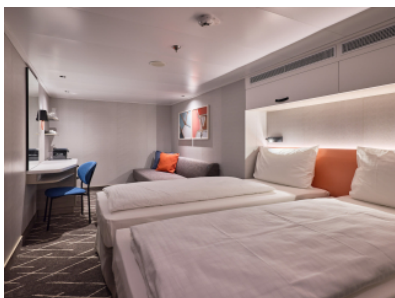

Каюти

Снимката е илюстративна и не гарантира изгледа, обзавеждането и разположението на резервираната от вас каюта.

ВЪТРЕШНА КАЮТА - INAO

Площ на каютата: 14-17 m²

Оборудване: Bademantel, Espresso-Maschine, Slipper, Klimaanlage, TV, Safe, Telefon, Haartrockner, Bad mit Dusche/WC, barrierefreie Kabinen auf Anfrage

Снимката е илюстративна и не гарантира изгледа, обзавеждането и разположението на резервираната от вас каюта.

ВЪТРЕШНА КАЮТА - IKAO

Площ на каютата: 14-17 m²

Оборудване: Bademantel, Espresso-Maschine, Slipper, Klimaanlage, TV, Safe, Telefon, Haartrockner, Bad mit Dusche/WC, barrierefreie Kabinen auf Anfrage