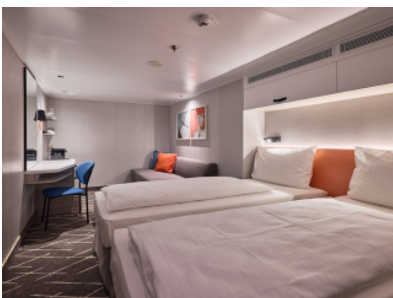

Снимката е илюстративна и не гарантира изгледа, обзавеждането и разположението на резервираната от вас каюта.

ВЪТРЕШНА КАЮТА - INBO

С жилищна площ от 14–17 м², вътрешните каюти предлагат комфортно настаняване за 1 до 4 гости. Гостите могат да започнат деня си с чаша първокласно кафе от наличната в стаята еспресо машина

Всяка каюта е оборудвана с климатик, телевизор, сейф и телефон. За комфорта на гостите са осигурени меки халати, чехли и сешоар, а денят започва отлично с еспресо машина в самото помещение. Банята разполага с душ и тоалетна. При запитване могат да бъдат предоставени и каюти с осигурен достъп за инвалидни колички.