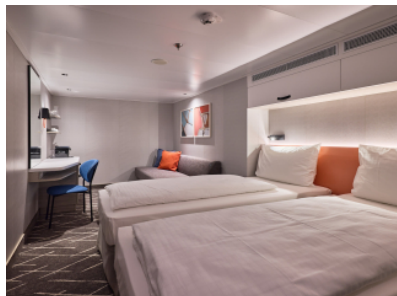

Кораб

Mein Schiff Relax

ТЕХНИЧЕСКА ИНФОРМАЦИЯ

Брой пътници: 3984

Последна година на реновация: -

Полезен обем: 158640

Дължина: 333

Електрическо напрежение: -

Брой екипаж: 1535

Година на пускане на вода: 2025

Ширина: 42.1

Скорост: 21.5

Каюти

Снимката е илюстративна и не гарантира изгледа, обзавеждането и разположението на резервираната от вас каюта.

ВЪТРЕШНА КАЮТА - INAO

Площ на каютата: 14-17 m²

Оборудване: Bademantel, Espresso-Maschine, Slipper, Klimaanlage, TV, Safe, Telefon, Haartrockner, Bad mit Dusche/WC, barrierefreie Kabinen auf Anfrage