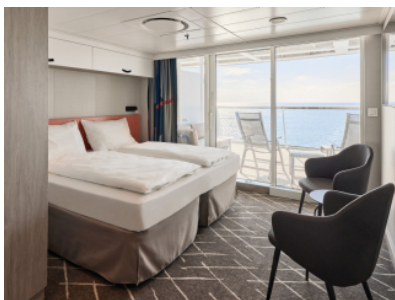

КАЮТА С ВЕРАНДА - VEKO

Площ на каютата: 20 m² + Веранда: 13 m²

Оборудване: Bademantel, Espresso-Maschine, Slipper, Klimaanlage, TV, Safe, Telefon, Haartrockner, Bad mit Dusche/WC, Veranda mit Tisch, 2 Stühlen und Fußbank

Снимката е илюстративна и не гарантира изгледа, обзавеждането и разположението на резервираната от вас каюта.