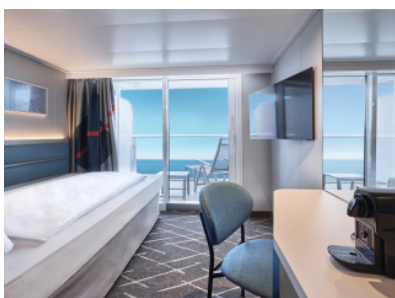

ЕДИНИЧНА КАЮТА С БАЛКОН - EZVO

Площ на каютата: 11 m² + Балкон: 5 m²

Оборудване: Bademantel, Espresso-Maschine, Slipper, Klimaanlage, TV, Safe, Telefon, Haartrockner, Bad mit Dusche/WC, Einzelbett 120x200 cm, Balkon mit Tisch, 1 Stuhl und Fußbank, Kabine mit Nichtraucher Balkon

Снимката е илюстративна и не гарантира изгледа, обзавеждането и разположението на резервираната от вас каюта.