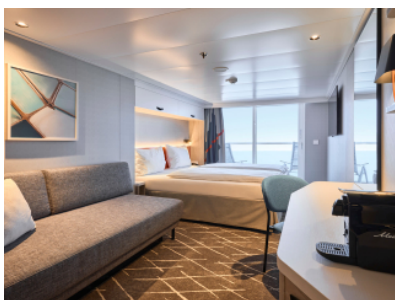

Снимката е илюстративна и не гарантира изгледа, обзавеждането и разположението на резервираната от вас каюта.

КАЮТА С БАЛКОН - BAAO

Площ на каютата: 17 m² + Балкон: 5-7 m²

Оборудване: Bademantel, Espresso-Maschine, Slipper, Klimaanlage, TV, Safe, Telefon, Haartrockner, Bad mit Dusche/WC, barrierefreie Kabinen auf Anfrage, Teilweise mit Nichtraucher Balkon, Balkon mit Tisch, 2 Stühlen und Fußbank