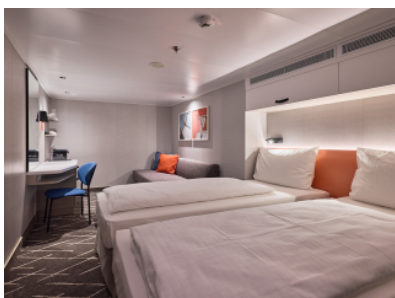

Снимката е илюстративна и не гарантира изгледа, обзавеждането и разположението на резервираната от вас каюта.

ВЪТРЕШНА КАЮТА - IKVO

С жилищна площ от 14–17 м², вътрешните каюти предлагат комфортно настаняване за 1 до 4 гости. Гостите могат да започнат деня си с чаша първокласно кафе от наличната в стаята еспресо машина

Всяка каюта е оборудвана с климатик, телевизор, сейф и телефон. За комфорта на гостите са осигурени меки халати, чехли и сешоар, а денят започва отлично с еспресо машина в самото помещение. Банята разполага с душ и тоалетна. При запитване могат да бъдат предоставени и каюти с осигурен достъп за инвалидни колички.