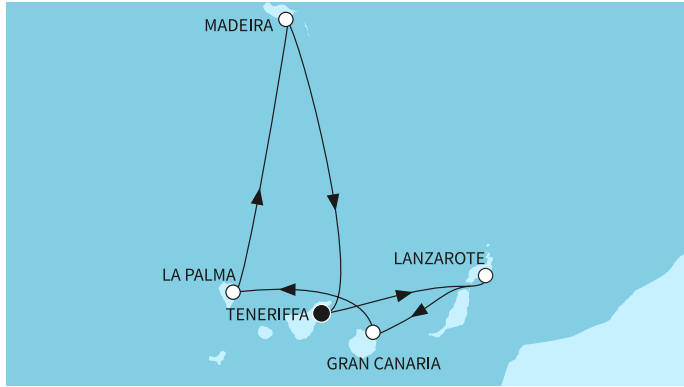

7 дни Испания, Португалия - MSA267475SEE

Картата е само за обща ориентация. Координатите са приблизителни и не целят да покажат точната локация на кораба.

Легенда: "А" - начална точка; "В" - крайна точка; "О" - начална и крайна точка

Маршрут

ДЕН	ТОЧКА	ДЪРЖАВА	ПРИСТИГАНЕ	ТРЪГВАНЕ
1	Тенерифе (Санта Крус) ▼	Испания	-	00:00
2	Лансароте (Аресифе) ▼	Испания	09:00	19:00
3	Лас Палмас (Гран Канария) ▼	Испания	04:30	22:30
4	Санта Крус де ла Палма ▼	Испания	09:00	19:00
5	В открито море ▼		-	-
6	Мадейра (Фуншал) ▼	Португалия	07:00	23:00
7	Тенерифе (Санта Крус) ▼	Испания	22:00	-
8	Тенерифе (Санта Крус) ▼	Испания	-	-