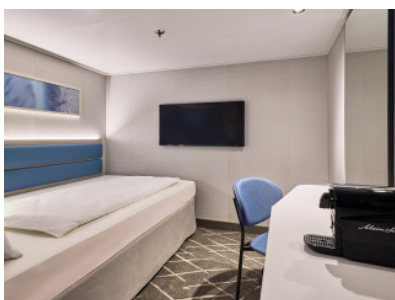

Снимката е илюстративна и не гарантира изгледа, обзавеждането и разположението на резервираната от вас каюта.

ВЪТРЕШНА КАЮТА - INUS

Площ на каютата: 14-17 m²

Оборудване: Bademantel, Espresso-Maschine, Slipper, Klimaanlage, TV, Safe, Telefon, Haartrockner, Bad mit Dusche/WC, barrierefreie Kabinen auf Anfrage

Снимката е илюстративна и не гарантира изгледа, обзавеждането и разположението на резервираната от вас каюта.

ВЪТРЕШНА КАЮТА - IKUS

Площ на каютата: 14-17 m²

Оборудване: Bademantel, Espresso-Maschine, Slipper, Klimaanlage, TV, Safe, Telefon, Haartrockner, Bad mit Dusche/WC, barrierefreie Kabinen auf Anfrage

Снимката е илюстративна и не гарантира изгледа, обзавеждането и разположението на резервираната от вас каюта.

ЕДИНИЧНА ВЪТРЕШНА КАЮТА - EZIO

Площ на каютата: 11 m²

Оборудване: Bademantel, Espresso-Maschine, Slipper, Klimaanlage, TV, Safe, Telefon, Haartrockner, Bad mit Dusche/WC, Einzelbett 120x200 cm

Снимката е илюстративна и не гарантира изгледа, обзавеждането и разположението на резервираната от вас каюта.

ЕДИНИЧНА ВЪТРЕШНА КАЮТА - EKIO

Площ на каютата: 11 m²

Оборудване: Bademantel, Espresso-Maschine, Slipper, Klimaanlage, TV, Safe, Telefon, Haartrockner, Bad mit Dusche/WC, Einzelbett 120x200 cm