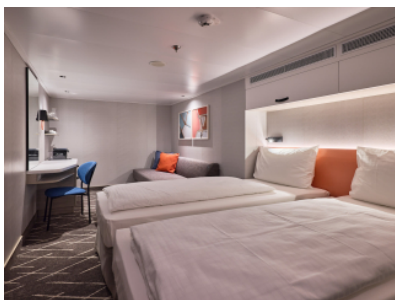

ВЪТРЕШНА КАЮТА - INCO

Площ на каютата: 14-17 m²

Оборудване: Bademantel, Espresso-Maschine, Slipper, Klimaanlage, TV, Safe, Telefon, Haartrockner, Bad mit Dusche/WC, barrierefreie Kabinen auf Anfrage

Снимката е илюстративна и не гарантира изгледа, обзавеждането и разположението на резервираната от вас каюта.