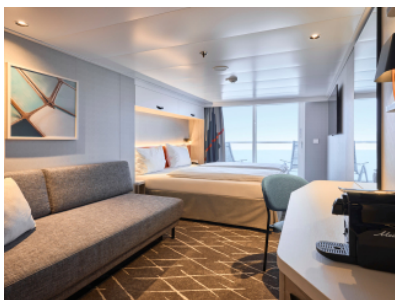

КАЮТА С БАЛКОН - BKEO

Площ на каютата: 17 m² + Балкон: 5-7 m²

Оборудване: Bademantel, Espresso-Maschine, Slipper, Klimaanlage, TV, Safe, Telefon, Haartrockner, Bad mit Dusche/WC, barrierefreie Kabinen auf Anfrage, Teilweise mit Nichtraucher Balkon, Balkon mit Tisch, 2 Stühlen und Fußbank

Снимката е илюстративна и не гарантира изгледа, обзавеждането и разположението на резервираната от вас каюта.