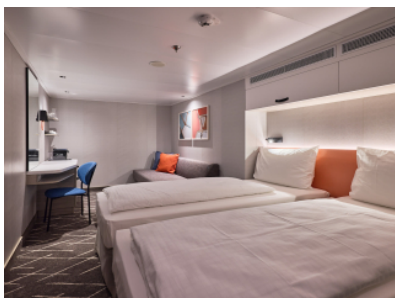

Всяка каюта е оборудвана с климатик, телевизор, сейф и телефон. За комфорта на гостите са осигурени меки халати, чехли и сешоар, а денят започва отлично с еспресо машина в самото помещение. Банята разполага с душ и тоалетна. При запитване могат да бъдат предоставени и каюти с осигурен достъп за инвалидни колички.