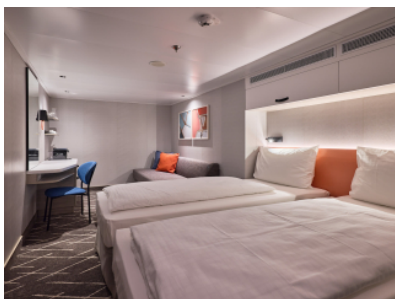

Каюти

ВЪТРЕШНА КАЮТА - INAO

Площ на каютата: 14-17 m²

Оборудване: Bademantel, Espresso-Maschine, Slipper, Klimaanlage, TV, Safe, Telefon, Haartrockner, Bad mit Dusche/WC, barrierefreie Kabinen auf Anfrage

Снимката е илюстративна и не гарантира изгледа, обзавеждането и разположението на резервираната от вас каюта.

ВЪТРЕШНА КАЮТА - ИКАО

Площ на каютата: 14-17 m²

Оборудване: Bademantel, Espresso-Maschine, Slipper, Klimaanlage, TV, Safe, Telefon, Haartrockner, Bad mit Dusche/WC, barrierefreie Kabinen auf Anfrage

Снимката е илюстративна и не гарантира изгледа, обзавеждането и разположението на резервираната от вас каюта.

ВЪТРЕШНА КАЮТА - INUS

Площ на каютата: 14-17 m²

Оборудване: Bademantel, Espresso-Maschine, Slipper, Klimaanlage, TV, Safe, Telefon, Haartrockner, Bad mit Dusche/WC, barrierefreie Kabinen auf Anfrage