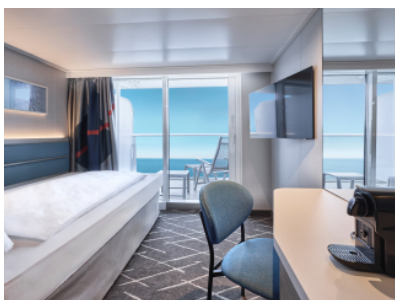

ЕДИНИЧНА КАЮТА С БАЛКОН - EZVO

Площ на каютата: 11 m² + Балкон: 5 m²

Оборудване: Bademantel, Espresso-Maschine, Slipper, Klimaanlage, TV, Safe, Telefon, Haartrockner, Bad mit Dusche/WC, Einzelbett 120x200 cm, Balkon mit Tisch, 1 Stuhl und Fußbank, Kabine mit Nichtraucher Balkon

Снимката е илюстративна и не гарантира изгледа, обзавеждането и разположението на резервираната от вас каюта.