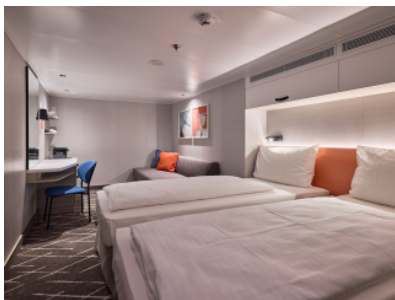

Каюти

ВЪТРЕШНА КАЮТА - INAO

Площ на каютата: 14-17 m²

Оборудване: Bademantel, Espresso-Maschine, Slipper, Klimaanlage, TV, Safe, Telefon, Haartrockner, Bad mit Dusche/WC, barrierefreie Kabinen auf Anfrage

Снимката е илюстративна и не гарантира изгледа, обзавеждането и разположението на резервираната от вас каюта.

ВЪТРЕШНА КАЮТА - ИКАО

Площ на каютата: 14-17 m²

Оборудване: Bademantel, Espresso-Maschine, Slipper, Klimaanlage, TV, Safe, Telefon, Haartrockner, Bad mit Dusche/WC, barrierefreie Kabinen auf Anfrage

Снимката е илюстративна и не гарантира изгледа, обзавеждането и разположението на резервираната от вас каюта.

ВЪТРЕШНА КАЮТА - ИКСО

Площ на каютата: 14-17 m²

Оборудване: Bademantel, Espresso-Maschine, Slipper, Klimaanlage, TV, Safe, Telefon, Haartrockner, Bad mit Dusche/WC, barrierefreie Kabinen auf Anfrage

Снимката е илюстративна и не гарантира изгледа, обзавеждането и разположението на резервираната от вас каюта.

ВЪТРЕШНА КАЮТА - INUS

Площ на каютата: 14-17 m²

Оборудване: Bademantel, Espresso-Maschine, Slipper, Klimaanlage, TV, Safe, Telefon, Haartrockner, Bad mit Dusche/WC, barrierefreie Kabinen auf Anfrage