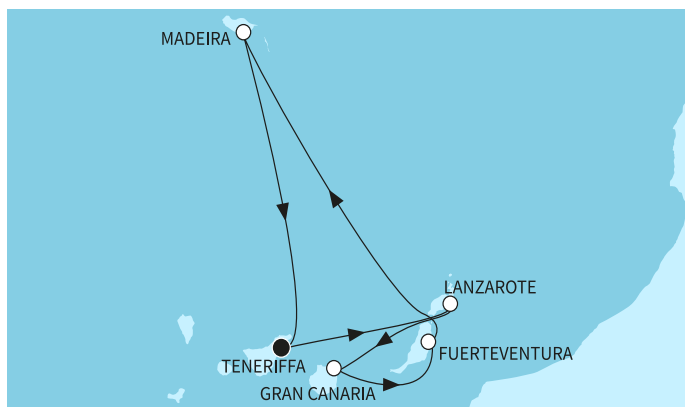

ВИЖ КРУИЗИ С БЕЗПЛАТНИ НАПИТКИ

7 дни Испания, Португалия - MSA270910SEE

-13%

без прозорец 699⁰⁰ €	1367¹³ лв.
с прозорец 749⁰⁰ €	1464⁹² лв.
с балкон 849⁰⁰ €	1660⁵⁰ лв.
апартамент 1649⁰⁰ €	3225¹⁶ лв.

699⁰⁰ €

1367¹³ лв.

Най-ниска цена на човек в двойна каюта за избрания период

КРУИЗНА КОМПАНИЯ: TUI CRUISES
КОРАБ: MEIN SCHIFF RELAX ⚓⚓⚓⚓⚓

Картата е само за обща ориентация. Координатите са приблизителни и не целят да покажат точната локация на кораба.

Легенда: "А" - начална точка; "В" - крайна точка; "О" - начална и крайна точка

ЦЕНИ

Това са най-ниските цени за посочените дати на отплаване и тип каюти. Посочените цени са на човек при двама възрастни в каюта.

При обявени промоции и намаления, цените са показани с вече калкулираната отстъпка.

Изберете дата на отплаване, за да преминете на следващ екран, където ще може да проверите крайната цена за всички пасажери и да изпратите запитване.

Дата	Тип оферта	без прозорец	с прозорец	с балкон	апартамент				
29.01.2027	PRO ALL INCLUSIVE	799⁰⁰ € 1562⁷¹ лв.	699⁰⁰ € 1367¹³ лв.	849⁰⁰ € 1660⁵⁰ лв.	749⁰⁰ € 1464⁹² лв.	949⁰⁰ € 1856⁰⁸ лв.	849⁰⁰ € 1660⁵⁰ лв.	1749⁰⁰ € 3420⁷⁵ лв.	1649⁰⁰ € 3225¹⁶ лв.

Маршрут