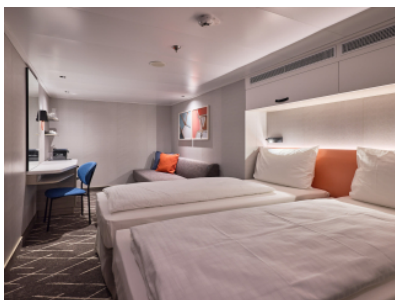

Всяка каюта е оборудвана с климатик, телевизор, сейф и телефон. За комфорта на гостите са осигурени меки халати, чехли и сешоар, а денят започва отлично с еспресо машина в самото помещение. Банята разполага с душ и тоалетна. При запитване могат да бъдат предоставени и каюти с осигурен достъп за инвалидни колички.