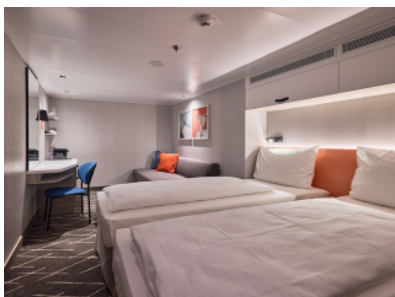

С деца на круиз

На борда на флотилията се обръща специално внимание на най-малките и младите пътешественици, осигурявайки им незабравими приключения според възрастта:

- **Детски клуб „Островът на пиратите“:** Квалифициран персонал разкрива пред децата изцяло нови светове чрез разнообразни уъркшопи, вълнуващи тематични круизи, корабни ралита и семейни събития.
- **Тийн лоундж „Без бури“ (Storm-Free):** На борда на корабите от Mein Schiff 1 до Mein Schiff 7, младежите на възраст над 12 години разполагат със собствено пространство, където „входът за родители е забранен“. Акцентът тук е върху тийн уъркшопи, видеоигри, творчески проекти и спортни активности.
- **Бebешка стая „Гнездото“ (Nest):** За родители с деца под 3-годишна възраст се предлага уютно пространство с множество занимания, включително бeбешки групи за игра и специално време за забавления в защитена среда.

Благодарение на тези специализирани зони, всяко семейство може да се наслади на перфектния баланс между споделени моменти и време за индивидуални хобита.

Каюти

Снимката е илюстративна и не гарантира изгледа, обзавеждането и разположението на резервираната от вас каюта.

ВЪТРЕШНА КАЮТА - INAO

С жилищна площ от 14–17 м², вътрешните каюти предлагат комфортно настаняване за 1 до 4 гости. Гостите могат да започнат деня си с чаша първокласно кафе от наличната в стаята еспресо машина

Всяка каюта е оборудвана с климатик, телевизор, сейф и телефон. За комфорта на гостите са осигурени меки халати, чехли и сешоар, а денят започва отлично с еспресо машина в самото помещение. Банята разполага с душ и тоалетна. При запитване могат да бъдат предоставени и каюти с осигурен достъп за инвалидни колички.