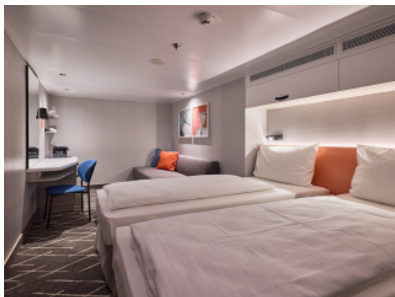

Каюти

Снимката е илюстративна и не гарантира

изгледа, обзавеждането и разположението на резервираната от вас каюта.

ВЪТРЕШНА КАЮТА - INAO

Площ на каютата: 14-17 m²

Оборудване: Bademantel, Espresso-Maschine, Slipper, Klimaanlage, TV, Safe, Telefon, Haartrockner, Bad mit Dusche/WC, barrierefreie Kabinen auf Anfrage