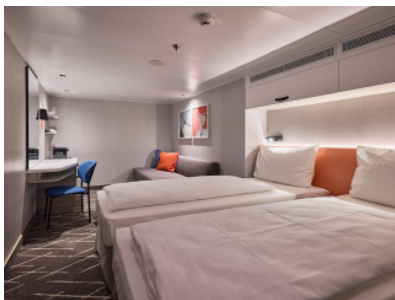

ВЪТРЕШНА КАЮТА - INCO

Площ на каютата: 14-17 m²

Оборудване: Bademantel, Espresso-Maschine, Slipper, Klimaanlage, TV, Safe, Telefon, Haartrockner, Bad mit Dusche/WC, barrierefreie Kabinen auf Anfrage

Снимката е илюстративна и не гарантира изгледа, обзавеждането и разположението на резервираната от вас каюта.

ВЪТРЕШНА КАЮТА - INUS

Площ на каютата: 14-17 m²

Оборудване: Bademantel, Espresso-Maschine, Slipper, Klimaanlage, TV, Safe, Telefon, Haartrockner, Bad mit Dusche/WC, barrierefreie Kabinen auf Anfrage

Снимката е илюстративна и не гарантира изгледа, обзавеждането и разположението на резервираната от вас каюта.