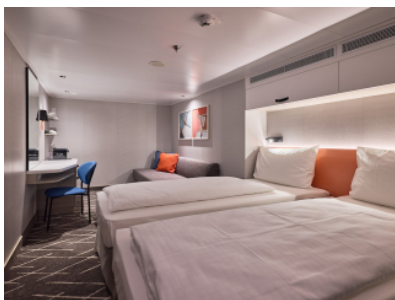

ВЪТРЕШНА КАЮТА - IKCO

Площ на каютата: 14-17 m²

Оборудване: Bademantel, Espresso-Maschine, Slipper, Klimaanlage, TV, Safe, Telefon, Haartrockner, Bad mit Dusche/WC, barrierefreie Kabinen auf Anfrage

Снимката е илюстративна и не гарантира изгледа, обзавеждането и разположението на резервираната от вас каюта.