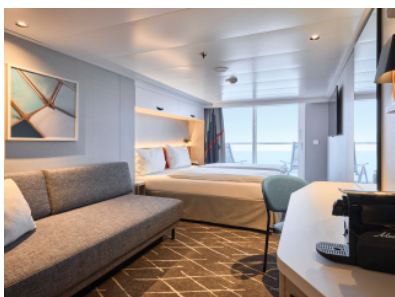

КАЮТА С БАЛКОН - BAUS

Площ на каютата: 17 m² + Балкон: 5-7 m²

Оборудване: Bademantel, Espresso-Maschine, Slipper, Klimaanlage, TV, Safe, Telefon, Haartrockner, Bad mit Dusche/WC, barrierefreie Kabinen auf Anfrage, Teilweise mit Nichtraucher Balkon, Balkon mit Tisch, 2 Stühlen und Fußbank

Снимката е илюстративна и не гарантира изгледа, обзавеждането и разположението на резервираната от вас каюта.