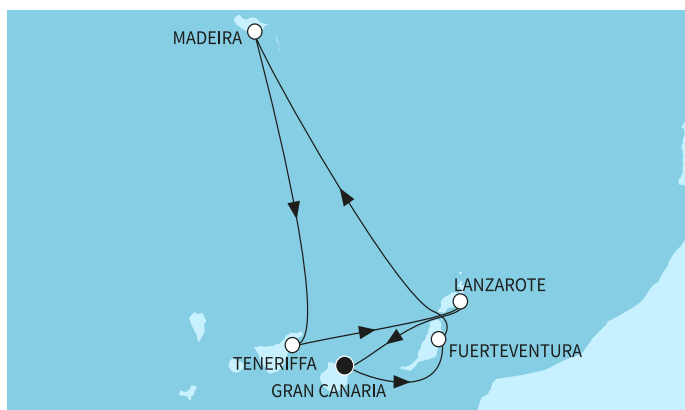

КРУИЗНА КОМПАНИЯ: TUI CRUISES
КОРАБ: MEIN SCHIFF RELAX ⚓⚓⚓⚓⚓

Картата е само за обща ориентация. Координатите са приблизителни и не целят да покажат точната локация на кораба.

Легенда: "А" - начална точка; "В" - крайна точка; "О" - начална и крайна точка

Маршрут

	ДЕН	ТОЧКА	ДЪРЖАВА	ПРИСТИГАНЕ	ТРЪГВАНЕ
	1	Лас Палмас (Гран Канария) ▼	Испания	-	22:30
	2	Фуертевентура (Пуерто дел Росарио) ▼	Испания	08:00	19:00
	3	В открито море ▼		-	-
	4	Мадейра (Фуншал) ▼	Португалия	07:00	22:00
	5	В открито море ▼		-	-
	6	Тенерифе (Санта Крус) ▼	Испания	04:30	22:30
	7	Лансароте (Аресифе) ▼	Испания	09:00	19:00
	8	Лас Палмас (Гран Канария) ▼	Испания	04:30	-