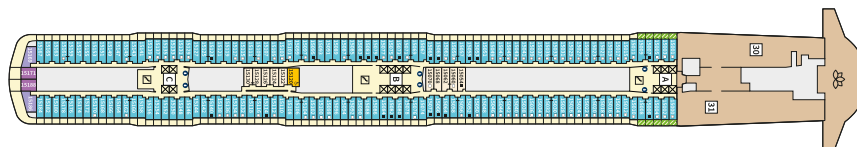

Палуба 15 Perle