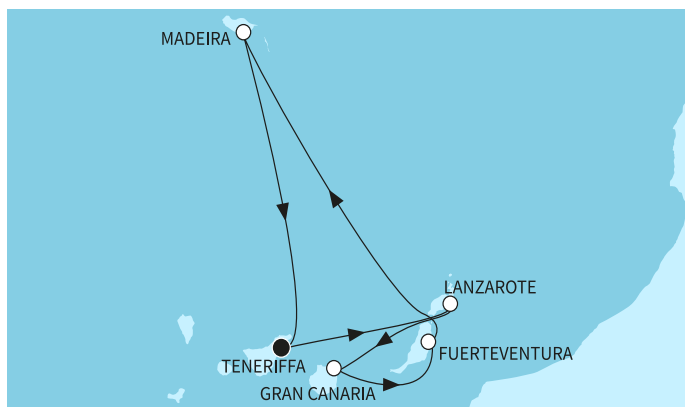

КРУИЗНА КОМПАНИЯ: TUI CRUISES
КОРАБ: MEIN SCHIFF RELAX ⚓⚓⚓⚓⚓

Картата е само за обща ориентация. Координатите са приблизителни и не целят да покажат точната локация на кораба.

Легенда: "А" - начална точка; "В" - крайна точка; "О" - начална и крайна точка

Маршрут

ДЕН	ТОЧКА	ДЪРЖАВА	ПРИСТИГАНЕ	ТРЪГВАНЕ	
	1	Тенерифе (Санта Крус) ▼	Испания	-	22:30
	2	Лансароте (Аресифе) ▼	Испания	09:00	19:00
	3	Лас Палмас (Гран Канария) ▼	Испания	04:30	22:30
	4	Фуертевентура (Пуерто дел Росарио) ▼	Испания	08:00	19:00
	5	В открито море ▼		-	-
	6	Мадейра (Фуншал) ▼	Португалия	07:00	22:00
	7	В открито море ▼		-	-
	8	Тенерифе (Санта Крус) ▼	Испания	04:30	-