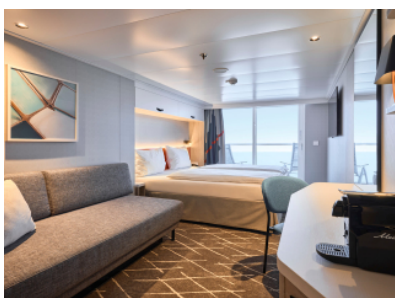

КАЮТА С БАЛКОН - BAFO

Площ на каютата: 17 m² + Балкон: 5-7 m²

Оборудване: Bademantel, Espresso-Maschine, Slipper, Klimaanlage, TV, Safe, Telefon, Haartrockner, Bad mit Dusche/WC, barrierefreie Kabinen auf Anfrage, Teilweise mit Nichtraucher Balkon, Balkon mit Tisch, 2 Stühlen und Fußbank

Снимката е илюстративна и не гарантира изгледа, обзавеждането и разположението на резервираната от вас каюта.