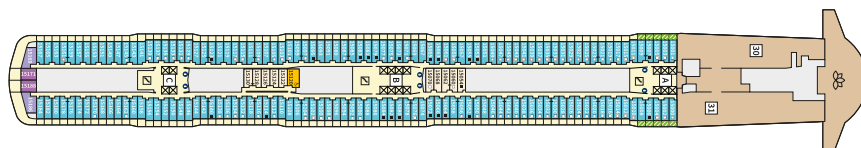

Палуба 15 Perle