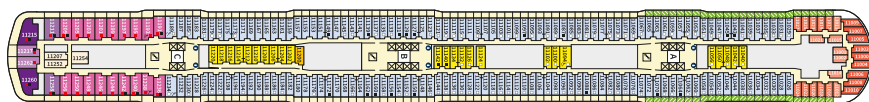

Палуба 11 Delfin

Палуба 11 Delfin