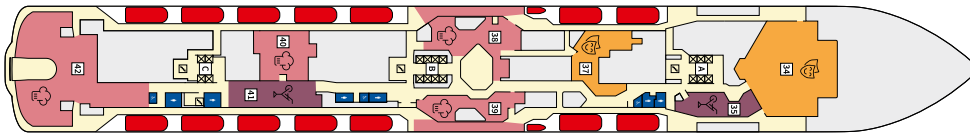

Палуба 6 Koralle