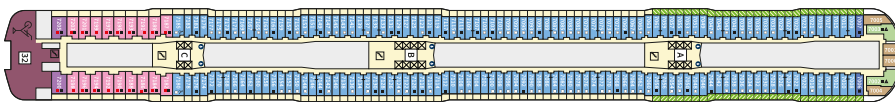

Палуба 8 Muschel