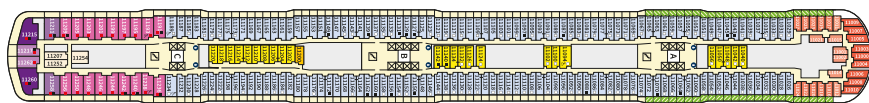

Палуба 12 Robbe