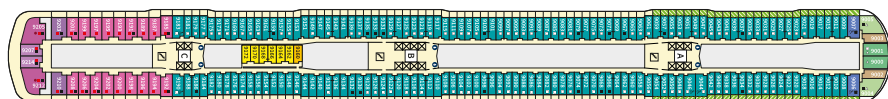

Палуба 10 Wal