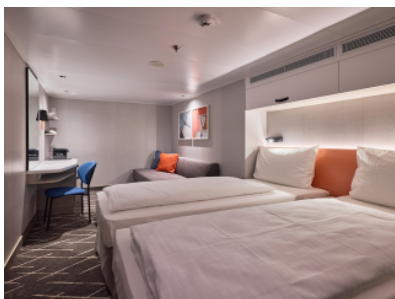

ВЪТРЕШНА КАЮТА - IKCO

Площ на каютата: 14-17 m²

Оборудване: Bademantel, Espresso-Maschine, Slipper, Klimaanlage, TV, Safe, Telefon, Haartrockner, Bad mit Dusche/WC, barrierefreie Kabinen auf Anfrage

Снимката е илюстративна и не гарантира изгледа, обзавеждането и разположението на резервираната от вас каюта.

ВЪТРЕШНА КАЮТА - INUS

Площ на каютата: 14-17 m²

Оборудване: Bademantel, Espresso-Maschine, Slipper, Klimaanlage, TV, Safe, Telefon, Haartrockner, Bad mit Dusche/WC, barrierefreie Kabinen auf Anfrage

Снимката е илюстративна и не гарантира изгледа, обзавеждането и разположението на резервираната от вас каюта.