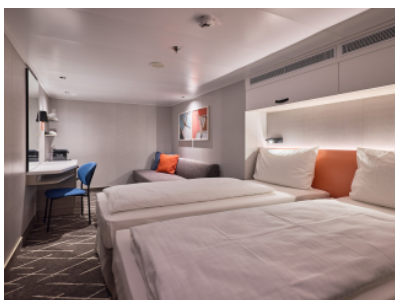

ВЪТРЕШНА КАЮТА - INUS

Площ на каютата: 14-17 m²

Оборудване: Bademantel, Espresso-Maschine, Slipper, Klimaanlage, TV, Safe, Telefon, Haartrockner, Bad mit Dusche/WC, barrierefreie Kabinen auf Anfrage

Снимката е илюстративна и не гарантира изгледа, обзавеждането и разположението на резервираната от вас каюта.