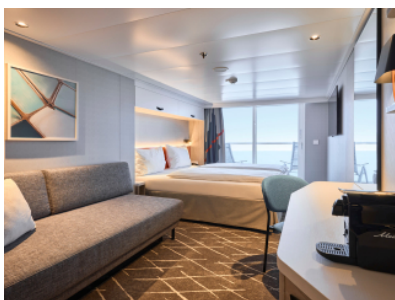

КАЮТА С БАЛКОН - BAUS

Площ на каютата: 17 m² + Балкон: 5-7 m²

Оборудване: Bademantel, Espresso-Maschine, Slipper, Klimaanlage, TV, Safe, Telefon, Haartrockner, Bad mit Dusche/WC, barrierefreie Kabinen auf Anfrage, Teilweise mit Nichtraucher Balkon, Balkon mit Tisch, 2 Stühlen und Fußbank

Снимката е илюстративна и не гарантира изгледа, обзавеждането и разположението на резервираната от вас каюта.