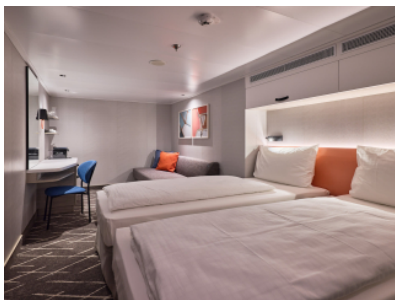

ВЪТРЕШНА КАЮТА - IKBO

Площ на каютата: 14-17 m²

Оборудване: Bademantel, Espresso-Maschine, Slipper, Klimaanlage, TV, Safe, Telefon, Haartrockner, Bad mit Dusche/WC, barrierefreie Kabinen auf Anfrage

Снимката е илюстративна и не гарантира изгледа, обзавеждането и разположението на резервираната от вас каюта.