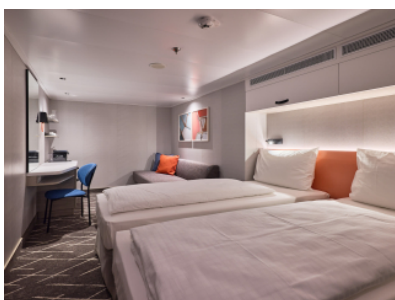

ВЪТРЕШНА КАЮТА - IKCO

Площ на каютата: 14-17 m²

Оборудване: Bademantel, Espresso-Maschine, Slipper, Klimaanlage, TV, Safe, Telefon, Haartrockner, Bad mit Dusche/WC, barrierefreie Kabinen auf Anfrage

Снимката е илюстративна и не гарантира изгледа, обзавеждането и разположението на резервираната от вас каюта.