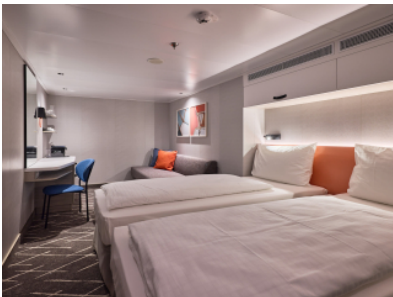

Каюти

Снимката е илюстративна и не гарантира

изгледа, обзавеждането и разположението на резервираната от вас каюта.

ВЪТРЕШНА КАЮТА - INAO

Площ на каютата: 14-17 m²

Оборудване: Bademantel, Espresso-Maschine, Slipper, Klimaanlage, TV, Safe, Telefon, Haartrockner, Bad mit Dusche/WC, barrierefreie Kabinen auf Anfrage

Снимката е илюстративна и не гарантира

изгледа, обзавеждането и разположението на резервираната от вас каюта.

ВЪТРЕШНА КАЮТА - IKAO

Площ на каютата: 14-17 m²

Оборудване: Bademantel, Espresso-Maschine, Slipper, Klimaanlage, TV, Safe, Telefon, Haartrockner, Bad mit Dusche/WC, barrierefreie Kabinen auf Anfrage