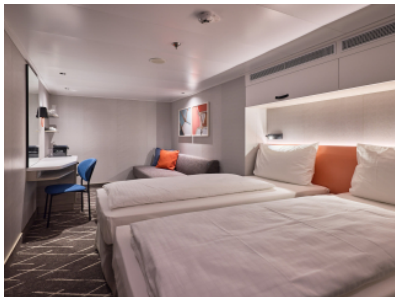

### ВЪТРЕШНА КАЮТА - INAO

Площ на каютата: 14-17 m<sup>2</sup>

Оборудване: Bademantel, Espresso-Maschine, Slipper, Klimaanlage, TV, Safe, Telefon, Haartrockner, Bad mit Dusche/WC, barrierefreie Kabinen auf Anfrage