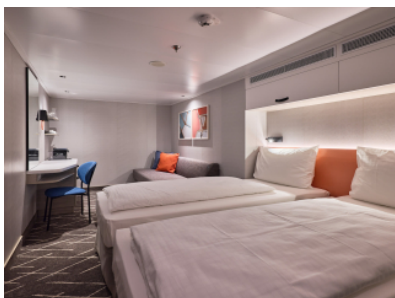

Снимката е илюстративна и не гарантира изгледа, обзавеждането и разположението на резервираната от вас каюта.

ВЪТРЕШНА КАЮТА - INBO

С жилищна площ от 14–17 м², вътрешните каюти предлагат комфортно настаняване за 1 до 4 гости. Гостите могат да започнат деня си с чаша първокласно кафе от наличната в стаята еспресо машина

Всяка каюта е оборудвана с климатик, телевизор, сейф и телефон. За комфорта на гостите са осигурени меки халати, чехли и сешоар, а денят започва отлично с еспресо машина в самото помещение. Банята разполага с душ и тоалетна. При запитване могат да бъдат предоставени и каюти с осигурен достъп за инвалидни колички.