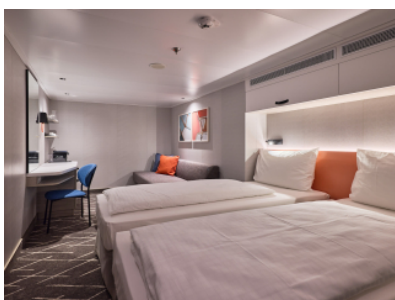

Всяка каюта е оборудвана с климатик, телевизор, сейф и телефон. За комфорта на гостите са осигурени меки халати, чехли и сешоар, а денят започва отлично с еспресо машина в самото помещение. Банята разполага с душ и тоалетна. При запитване могат да бъдат предоставени и каюти с осигурен достъп за инвалидни колички.