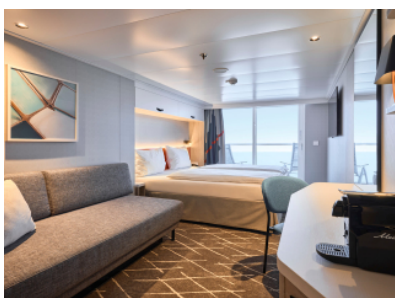

КАЮТА С БАЛКОН - ВКУС

Площ на каютата: 17 m² + Балкон: 5-7 m²

Оборудване: Bademantel, Espresso-Maschine, Slipper, Klimaanlage, TV, Safe, Telefon, Haartrockner, Bad mit Dusche/WC, barrierefreie Kabinen auf Anfrage, Teilweise mit Nichtraucher Balkon, Balkon mit Tisch, 2 Stühlen und Fußbank

Снимката е илюстративна и не гарантира изгледа, обзавеждането и разположението на резервираната от вас каюта.