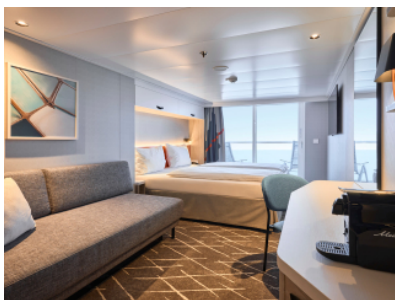

КАЮТА С БАЛКОН - ВАГО

Площ на каютата: 17 m² + Балкон: 5-7 m²

Оборудване: Bademantel, Espresso-Maschine, Slipper, Klimaanlage, TV, Safe, Telefon, Haartrockner, Bad mit Dusche/WC, barrierefreie Kabinen auf Anfrage, Teilweise mit Nichtraucher Balkon, Balkon mit Tisch, 2 Stühlen und Fußbank

Снимката е илюстративна и не гарантира изгледа, обзавеждането и разположението на резервираната от вас каюта.