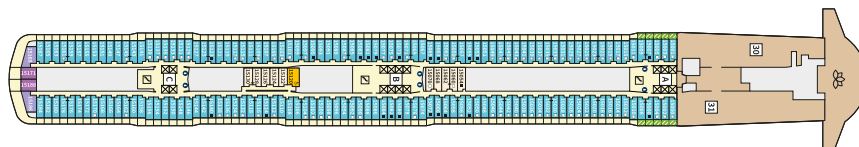

Палуба 15 Perle