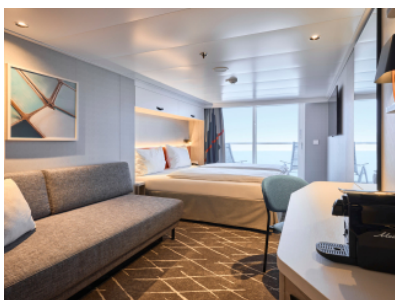

Снимката е илюстративна и не гарантира изгледа, обзавеждането и разположението на резервираната от вас каюта.

КАЮТА С БАЛКОН - BAEO

Площ на каютата: 17 m² + Балкон: 5-7 m²

Оборудване: Bademantel, Espresso-Maschine, Slipper, Klimaanlage, TV, Safe, Telefon, Haartrockner, Bad mit Dusche/WC, barrierefreie Kabinen auf Anfrage, Teilweise mit Nichtraucher Balkon, Balkon mit Tisch, 2 Stühlen und Fußbank