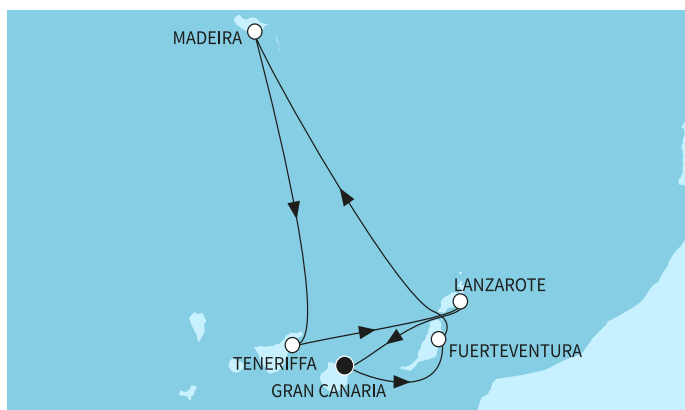

7 дни Испания, Португалия - MSA282021SEE

-16%

без прозорец 799⁰⁰ €	1562⁷¹ лв.
с прозорец 899⁰⁰ €	1758²⁹ лв.
с балкон 979⁰⁰ €	1914⁷⁶ лв.
апартамент 1979⁰⁰ €	3870⁵⁹ лв.

799⁰⁰ €

1562⁷¹ лв.

Най-ниска цена на човек в двойна каюта за избрания период

КРУИЗНА КОМПАНИЯ: TUI CRUISES
КОРАБ: MEIN SCHIFF RELAX ⚓⚓⚓⚓⚓

Картата е само за обща ориентация. Координатите са приблизителни и не целят да покажат точната локация на кораба.

Легенда: "А" - начална точка; "В" - крайна точка; "О" - начална и крайна точка

ЦЕНИ

Това са най-ниските цени за посочените дати на отплаване и тип каюти. Посочените цени са **на човек** при двама възрастни в каюта.

При обявени промоции и намаления, цените са показани с вече калкулираната отстъпка.

Изберете дата на отплаване, за да преминете на следващ екран, където ще може да проверите крайната цена за всички пасажери и да изпратите запитване.

Дата	Тип оферта	без прозорец	с прозорец	с балкон	апартамент
12.03.2028	PRO ALL INCLUSIVE	~~949⁰⁰ €~~ 799⁰⁰ € ~~1856⁰⁰ лв.~~ 1562⁷¹ лв.	~~1049⁰⁰ €~~ 899⁰⁰ € ~~2051⁶⁷ лв.~~ 1758²⁹ лв.	~~1129⁰⁰ €~~ 979⁰⁰ € ~~2208¹³ лв.~~ 1914⁷⁶ лв.	~~2129⁰⁰ €~~ 1979⁰⁰ € ~~4163⁹⁶ лв.~~ 3870⁵⁹ лв.

Маршрут