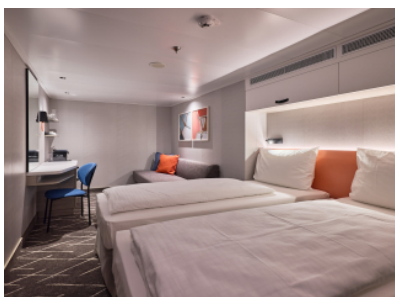

Снимката е илюстративна и не гарантира изгледа, обзавеждането и разположението на резервираната от вас каюта.

ВЪТРЕШНА КАЮТА - IKBO

Площ на каютата: 14-17 m²

Оборудване: Bademantel, Espresso-Maschine, Slipper, Klimaanlage, TV, Safe, Telefon, Haartrockner, Bad mit Dusche/WC, barrierefreie Kabinen auf Anfrage