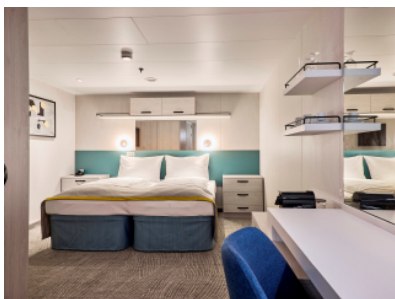

ВЪТРЕШНА КАЮТА - INUS

Площ на каютата: 17 m²

Оборудване: Bademantel, Espresso-Maschine, Slipper, Klimaanlage, TV, Safe, Telefon, Haartrockner, Bad mit Dusche/WC, barrierefreie Kabinen auf Anfrage

Снимката е илюстративна и не гарантира изгледа, обзавеждането и разположението на резервираната от вас каюта.