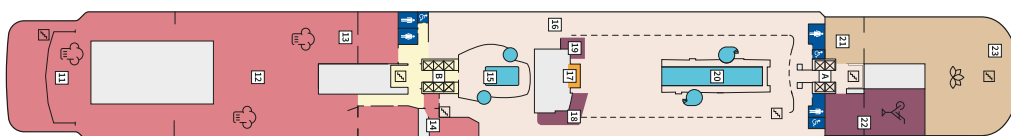

Палуба 12 Aqua