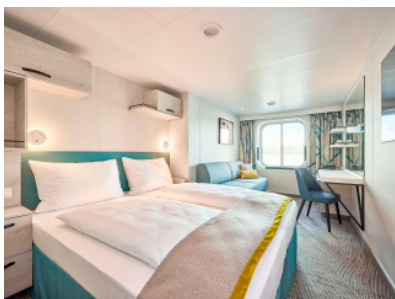

ВЪНШНА КАЮТА - AUUS

Площ на каютата: 17 m²

Оборудване: Bademantel, Espresso-Maschine, Slipper, Klimaanlage, TV, Safe, Telefon, Haartrockner, Bad mit Dusche/WC, barrierefreie Kabinen auf Anfrage

Снимката е илюстративна и не гарантира изгледа, обзавеждането и разположението на резервираната от вас каюта.