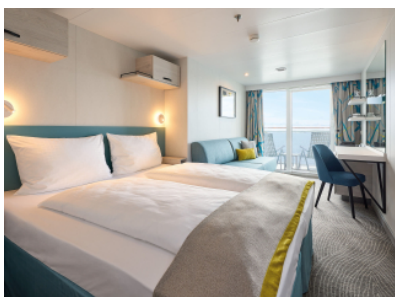

КАЮТА С БАЛКОН - BAAO

Площ на каютата: 17 m² + Балкон: 5-7 m²

Оборудване: Bademantel, Espresso-Maschine, Slipper, Klimaanlage, TV, Safe, Telefon, Haartrockner, Bad mit Dusche/WC, barrierefreie Kabinen auf Anfrage, Teilweise mit Nichtraucher Balkon, Balkon mit Tisch und 2 Stühlen

Снимката е илюстративна и не гарантира изгледа, обзавеждането и разположението на резервираната от вас каюта.