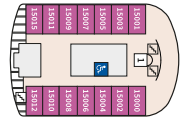

Палуба 16 Möwe