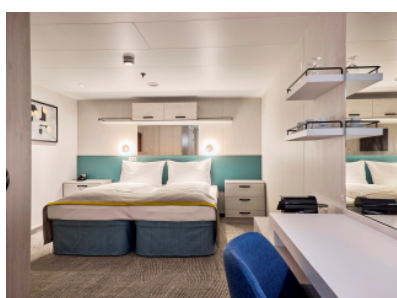

Снимката е илюстративна и не гарантира изгледа, обзавеждането и разположението на резервираната от вас каюта.

ВЪТРЕШНА КАЮТА - INCO

Площ на каютата: 17 m²

Оборудване: Bademantel, Espresso-Maschine, Slipper, Klimaanlage, TV, Safe, Telefon, Haartrockner, Bad mit Dusche/WC, barrierefreie Kabinen auf Anfrage