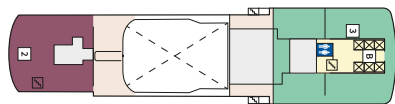

Палуба 16 Möwe