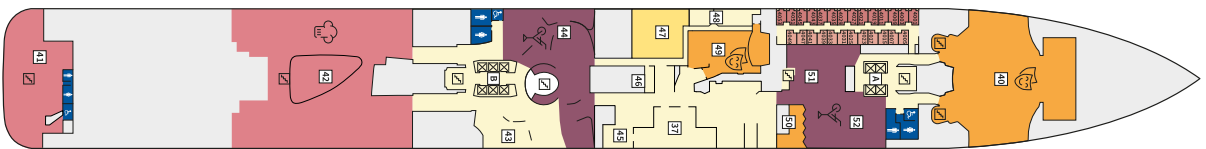

Снимката е илюстративна и не гарантира изгледа, обзавеждането и разположението на резервираната от вас каюта.

СЮИТ КРАСИВА ГЛЕДКА - SSAO

Площ на каютата: 39 m² + Балкон: 13-14 m²

Оборудване: Bademantel, Espresso-Maschine, Slipper, Klimaanlage, TV, Safe, Telefon, Haartrockner, Bad mit Dusche/WC, Doppeldusche, Spielekonsole, kostenfreier Zeitungsservice, Excellence-Service, Balkon mit Tisch und 2 Stühlen, Hängematte, Zugang zur X-Lounge, kostenfreier Internetzugang, separater Check-In, kostenfreie Getränke in der Minibar, 2 Liegestühle

Снимката е илюстративна и не гарантира изгледа, обзавеждането и разположението на резервираната от вас каюта.

Палуби

Палуба 2 Anker

Палуба 2 Anker

Палуба 3 Atlantik

Палуба 3 Atlantik

Палуба 4 Seestern

Палуба 4 Seestern