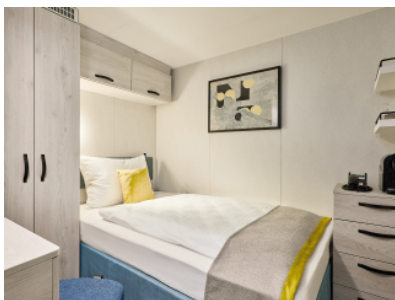

Снимката е илюстративна и не гарантира изгледа, обзавеждането и разположението на резервираната от вас каюта.

ВЪТРЕШНА КАЮТА - INB0

Площ на каютата: 17 m²

Оборудване: Bademantel, Espresso-Maschine, Slipper, Klimaanlage, TV, Safe, Telefon, Haartrockner, Bad mit Dusche/WC, barrierefreie Kabinen auf Anfrage

ВЪТРЕШНА КАЮТА - INCO

Площ на каютата: 17 m²

Оборудване: Bademantel, Espresso-Maschine, Slipper, Klimaanlage, TV, Safe, Telefon, Haartrockner, Bad mit Dusche/WC, barrierefreie Kabinen auf Anfrage

Снимката е илюстративна и не гарантира изгледа, обзавеждането и разположението на резервираната от вас каюта.

ВЪТРЕШНА КАЮТА - INUS

Площ на каютата: 17 m²

Оборудване: Bademantel, Espresso-Maschine, Slipper, Klimaanlage, TV, Safe, Telefon, Haartrockner, Bad mit Dusche/WC, barrierefreie Kabinen auf Anfrage

Снимката е илюстративна и не гарантира изгледа, обзавеждането и разположението на резервираната от вас каюта.