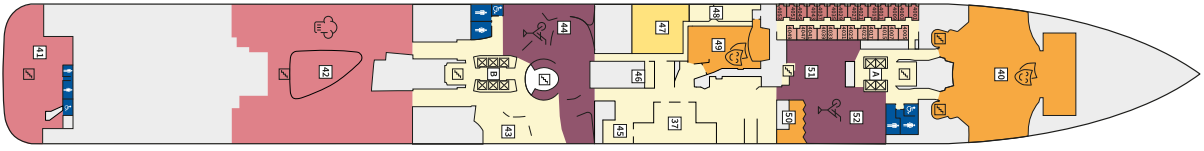

Палуба 5 Pier