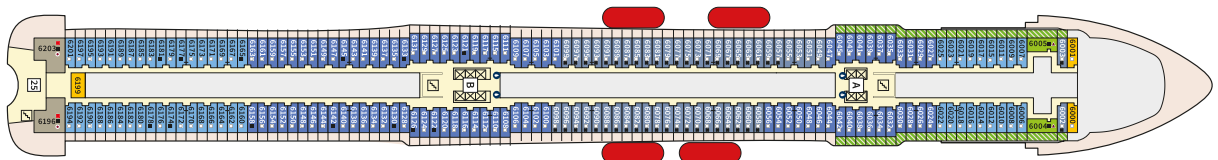

Снимката е илюстративна и не гарантира изгледа, обзавеждането и разположението на резервираната от вас каюта.

СЮИТ КРАСИВА ГЛЕДКА - SSAO

Площ на каютата: 39 m² + Балкон: 13-14 m²

Оборудване: Bademantel, Espresso-Maschine, Slipper, Klimaanlage, TV, Safe, Telefon, Haartrockner, Bad mit Dusche/WC, Doppeldusche, Spielekonsole, kostenfreier Zeitungsservice, Excellence-Service, Balkon mit Tisch und 2 Stühlen, Hängematte, Zugang zur X-Lounge, kostenfreier Internetzugang, separater Check-In, kostenfreie Getränke in der Minibar, 2 Liegestühle

Снимката е илюстративна и не гарантира изгледа, обзавеждането и разположението на резервираната от вас каюта.

Палуби

Палуба 2 Anker

Палуба 5 Pier

Палуба 5 Pier

Палуба 6 Воје

Палуба 6 Воје

Палуба 7 Hanse