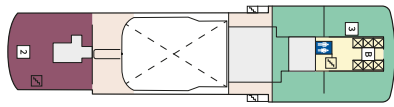

Палуба 16 Möwe