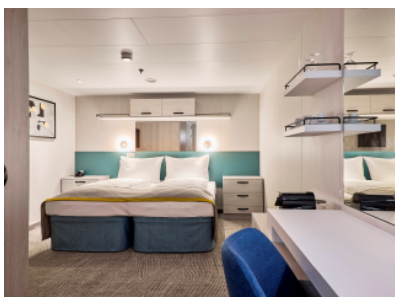

ВЪТРЕШНА КАЮТА - INCO

Площ на каютата: 17 m²

Оборудване: Bademantel, Espresso-Maschine, Slipper, Klimaanlage, TV, Safe, Telefon, Haartrockner, Bad mit Dusche/WC, barrierefreie Kabinen auf Anfrage

Снимката е илюстративна и не гарантира изгледа, обзавеждането и разположението на резервираната от вас каюта.