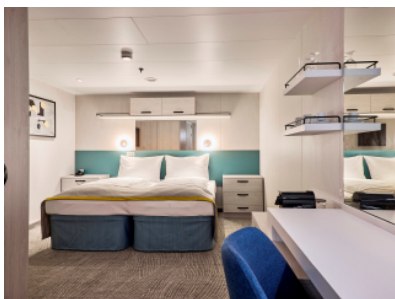

#### ВЪТРЕШНА КАЮТА - INUS

Площ на каютата: 17 m<sup>2</sup>

Оборудване: Bademantel, Espresso-Maschine, Slipper, Klimaanlage, TV, Safe, Telefon, Haartrockner, Bad mit Dusche/WC, barrierefreie Kabinen auf Anfrage