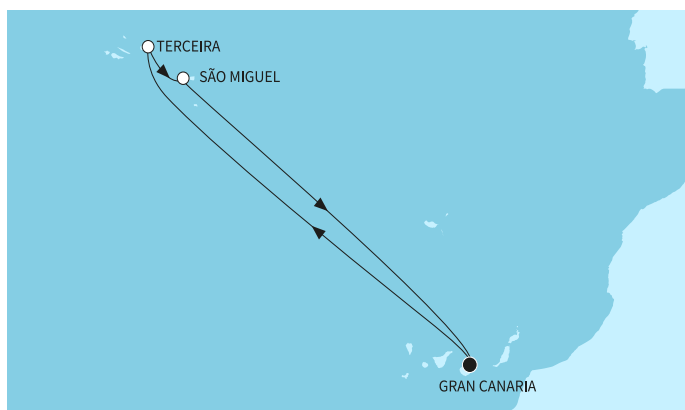

КРУИЗНА КОМПАНИЯ: TUI CRUISES  
КОРАБ: MEIN SCHIFF 7 ⚓⚓⚓⚓⚓

Картата е само за обща ориентация. Координатите са приблизителни и не целят да покажат точната локация на кораба.

Легенда: "А" - начална точка; "В" - крайна точка; "О" - начална и крайна точка

## Маршрут

	ДЕН	ТОЧКА	ДЪРЖАВА	ПРИСТИГАНЕ	ТРЪГВАНЕ
	1	Лас Палмас (Гран Канария) ▼	Испания	-	22:30
	2	В открито море ▼		-	-
	3	В открито море ▼		-	-
	4	Прая да Витория ▼	Португалия	08:00	19:00
	5	Понта Делгада, Азорски острови ▼	Португалия	08:00	22:00
	6	В открито море ▼		-	-
	7	В открито море ▼		-	-
	8	Лас Палмас (Гран Канария) ▼	Испания	04:30	-