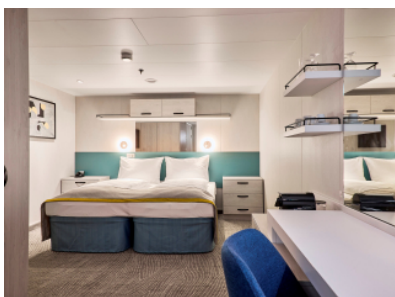

Снимката е илюстративна и не гарантира изгледа, обзавеждането и разположението на резервираната от вас каюта.

ВЪТРЕШНА КАЮТА - INCO

Площ на каютата: 17 m²

Оборудване: Bademantel, Espresso-Maschine, Slipper, Klimaanlage, TV, Safe, Telefon, Haartrockner, Bad mit Dusche/WC, barrierefreie Kabinen auf Anfrage