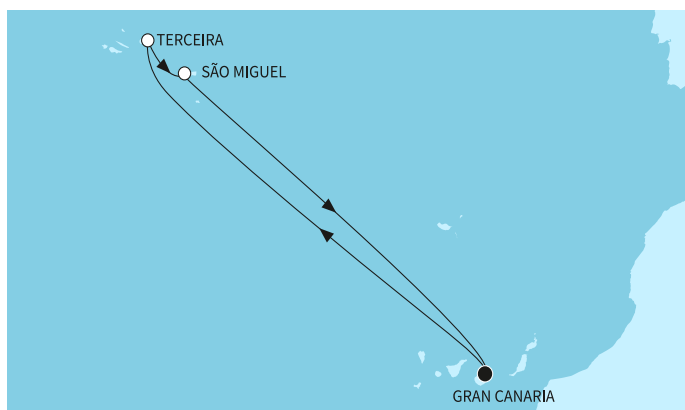

**КРУИЗНА КОМПАНИЯ: TUI CRUISES**  
**КОРАБ: MEIN SCHIFF 7** ⚓⚓⚓⚓⚓

Картата е само за обща ориентация. Координатите са приблизителни и не целят да покажат точната локация на кораба.

Легенда: "А" - начална точка; "В" - крайна точка; "О" - начална и крайна точка