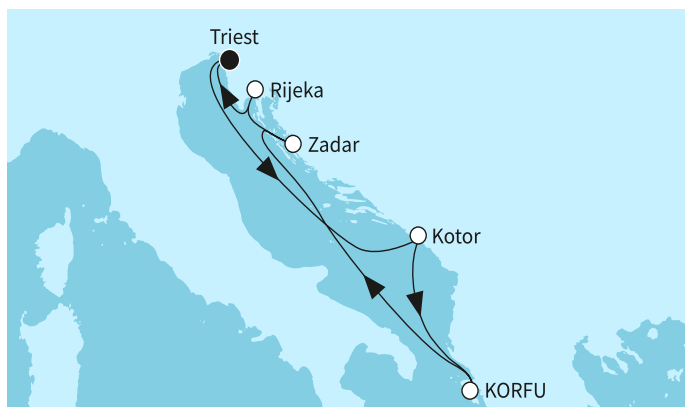

2247²⁵ лв.

Най-ниска цена на човек в двойна каюта за избрания период

КРУИЗНА КОМПАНИЯ: TUI CRUISES
КОРАБ: MEIN SCHIFF 4 ⚓⚓⚓⚓

Картата е само за обща ориентация. Координатите са приблизителни и не целят да покажат точната локация на кораба.