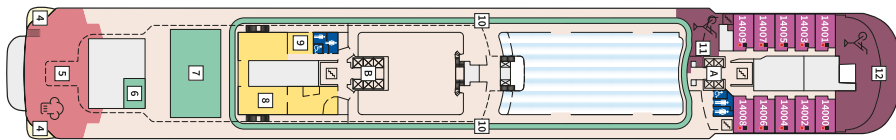

Палуба 14 Horizont