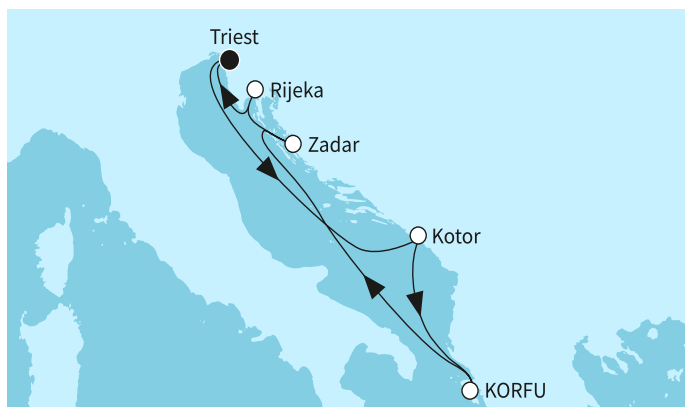

Най-ниска цена на човек в двойна каюта за избрания период

КРУИЗНА КОМПАНИЯ: TUI CRUISES
КОРАБ: MEIN SCHIFF 4 ⚓⚓⚓⚓

Картата е само за обща ориентация. Координатите са приблизителни и не целят да покажат точната локация на кораба.