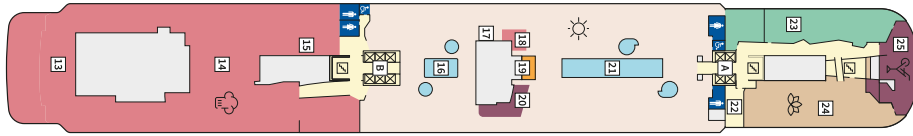

Палуба 14 Horizont