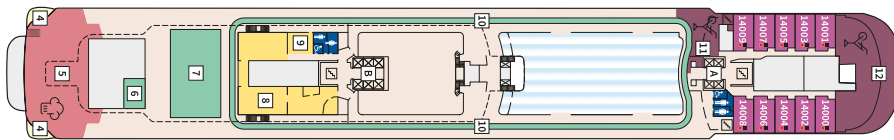

Палуба 15 Brise