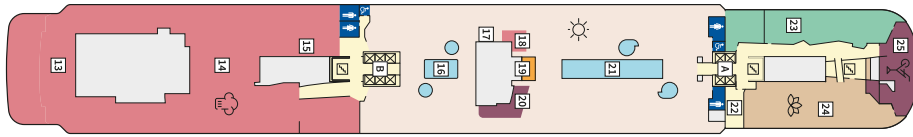

Палуба 12 Aqua