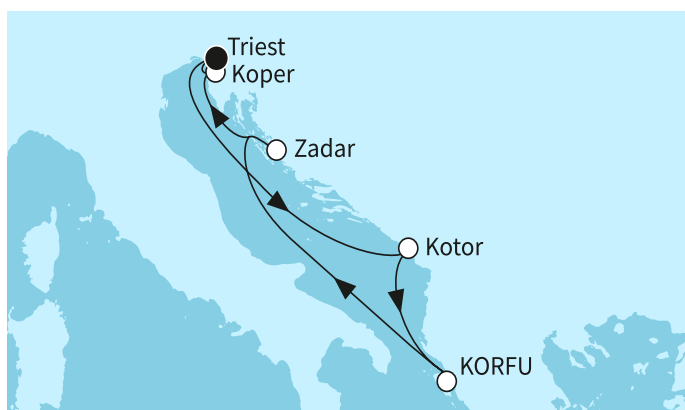

КРУИЗНА КОМПАНИЯ: TUI CRUISES
КОРАБ: MEIN SCHIFF 4 ⚓⚓⚓⚓

Картата е само за обща ориентация. Координатите са приблизителни и не целят да покажат точната локация на кораба.

Легенда: "А" - начална точка; "В" - крайна точка; "О" - начална и крайна точка

Маршрут

	ДЕН	ТОЧКА	ДЪРЖАВА	ПРИСТИГАНЕ	ТРЪГВАНЕ
	1	Триест ▼	Италия	-	22:00
	2	В открито море ▼		-	-
	3	Котор ▼	Черна гора	07:00	17:00
	4	Корфу ▼	Гърция	08:00	19:00
	5	В открито море ▼		-	-
	6	Задар ▼	Хърватия	07:00	19:00
	7	Копер ▼	Словения	08:00	22:30
	8	Триест ▼	Италия	01:30	-